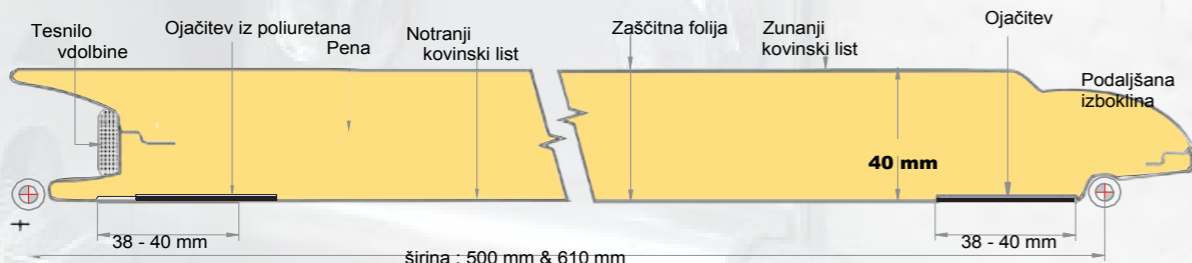

#### POGOJI

- Standardna dolžina: 13,500 mm (Max) – Standardno pakiranje vsebuje 18 plošč
- Pakiranje: plošče so ovite z raztegljivim polietilenom in postavljene krajnike iz stiropora na ustreznih nosilnih blokih (po naročilu je možno na zgornjo ploščo namestiti list stiropora).