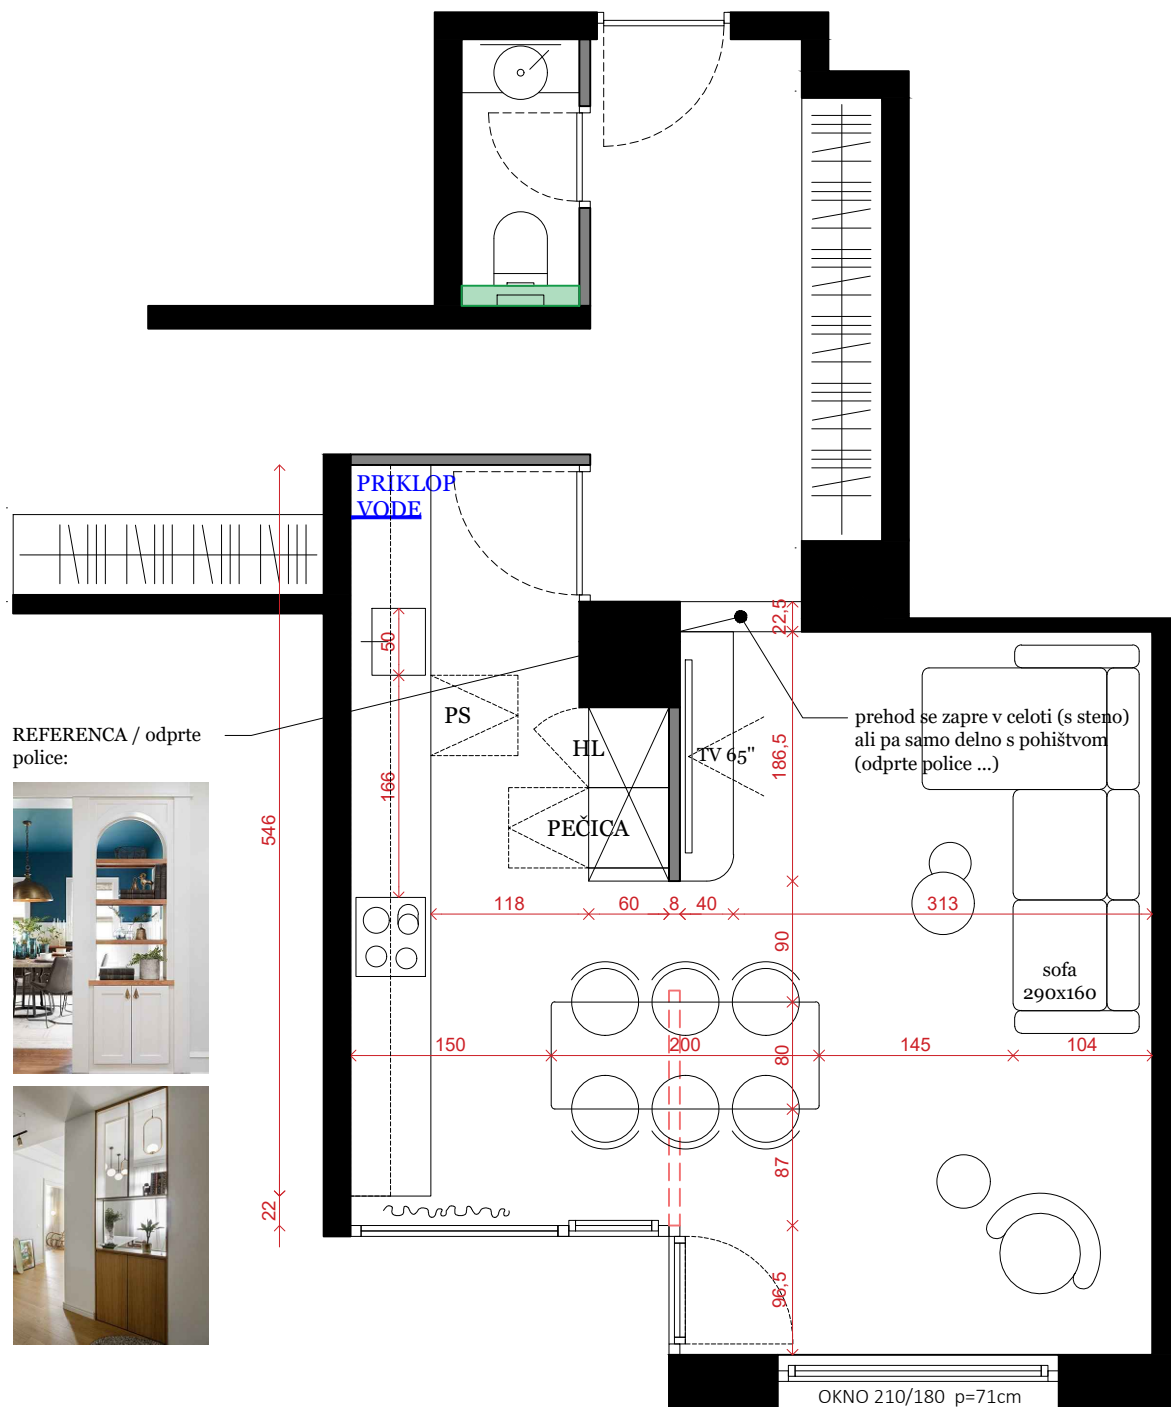

REFERENCA / odprte police: