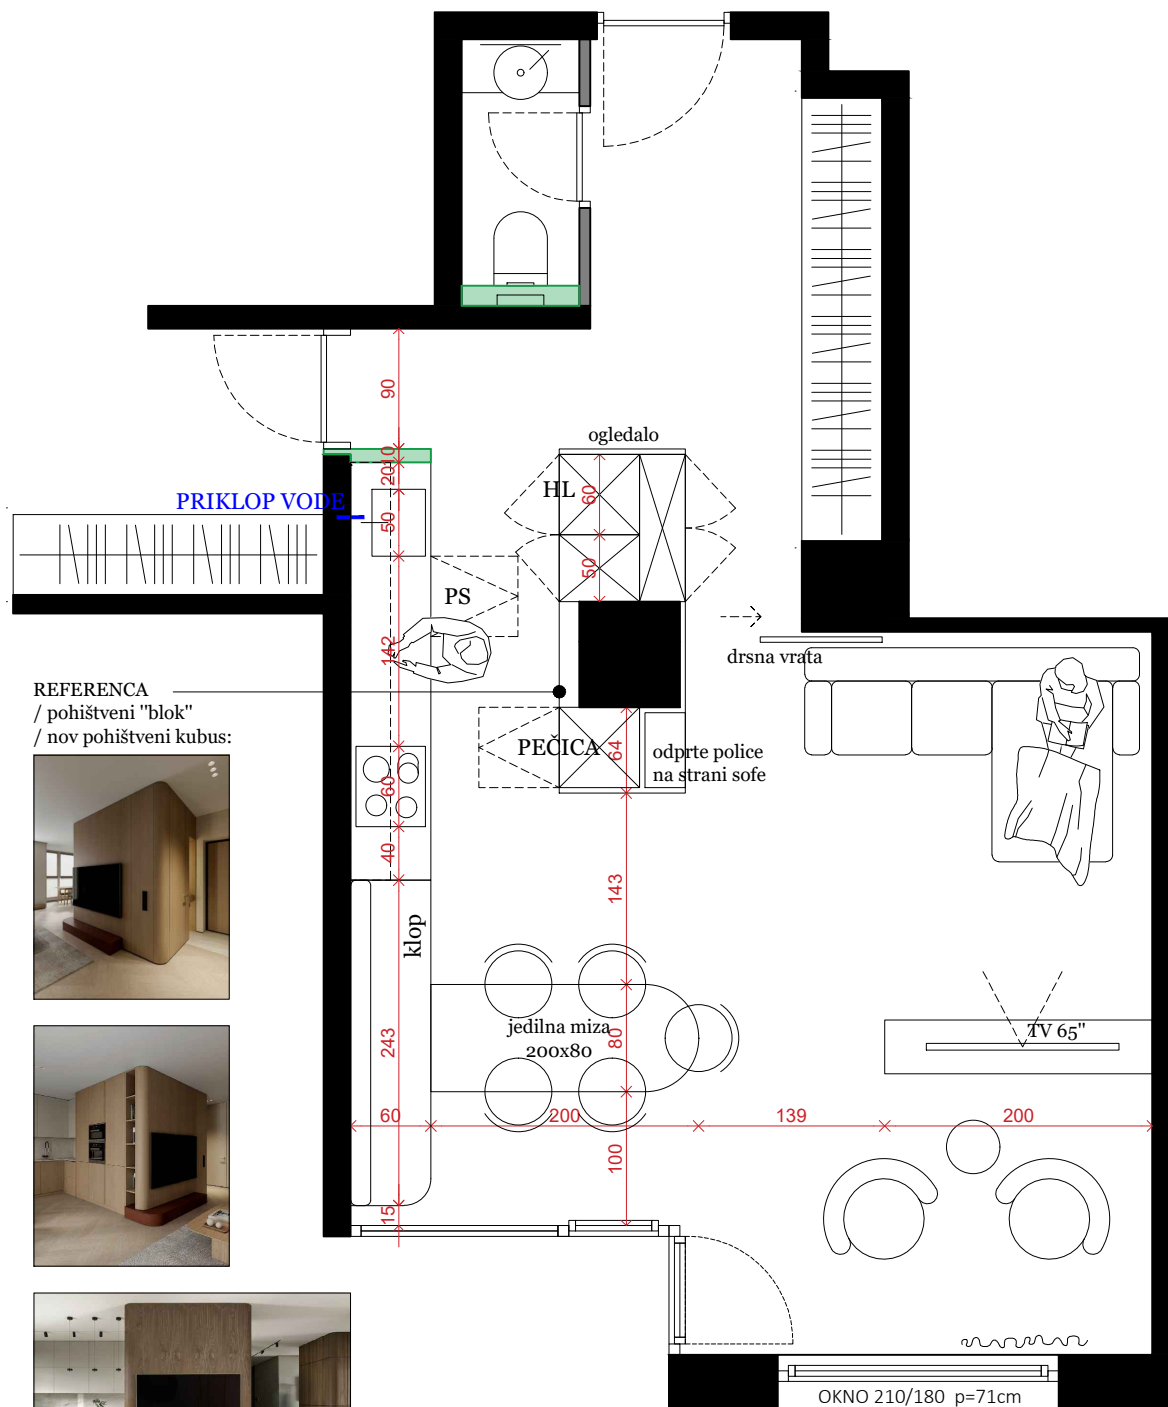

## PREDLOG 1B

stanovanje T45

stanovanje T45

● notranje oblikovanje ● STUDIO 9 ● Ema Valand dipl. diz. ● februar 2026 ●

REFERENCA /  
polotok & tv element:

- stena se odstrani
- nova stena
- obstoječa predelna stena

**PREDLOG 4B**

stanovanje T45

• notranje oblikovanje • STUDIO 9 • Ema Valand dipl. diz. • februar 2026 •

REFERENCA  
/ obokan vhod v kuhinjo:

REFERENCA  
/ odprte zaokrožene police:

## PREDLOG 5

- nova stena
- obstoječa predelna stena

# stanovanje T45

• notranje oblikovanje • **STUDIO 9** • Ema Valand dipl. diz. • februar 2026 •

REFERENCA  
/ pohištvni "blok"  
/ nov pohištvni kubus:

 nova stena

 obstoječa predelna stena

**PREDLOG 6A**

stanovanje T45