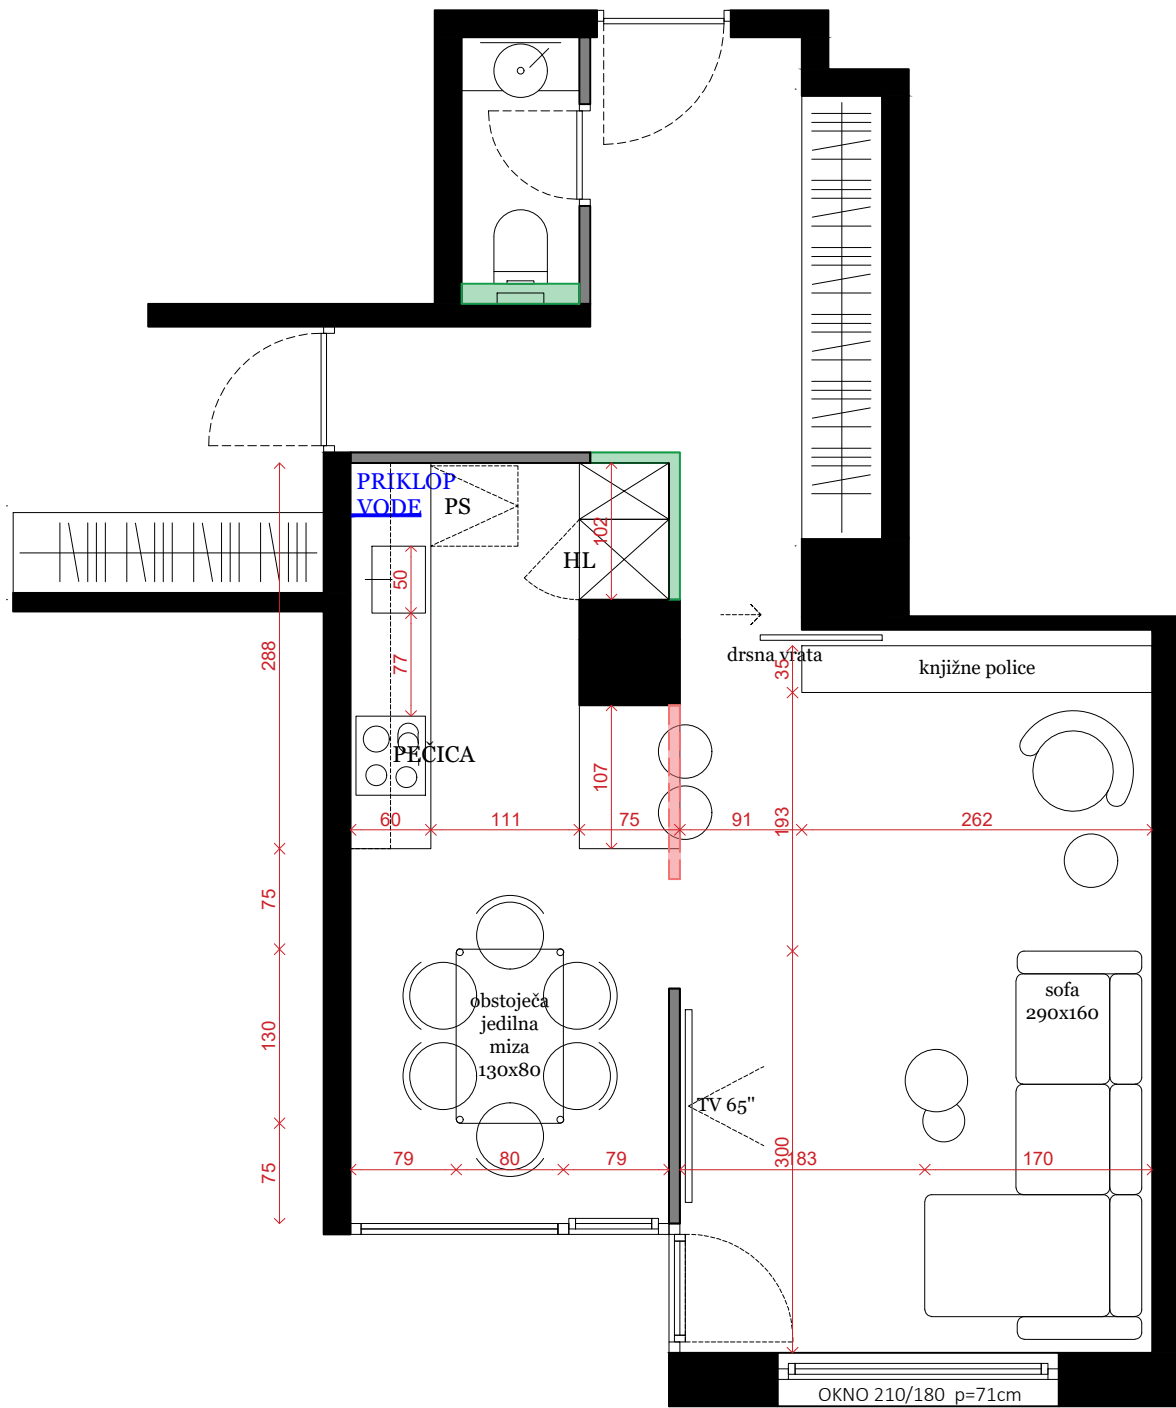

# stanovanje T45

• notranje oblikovanje • **STUDIO 9** • Ema Valand dipl. diz. • februar 2026 •

REFERENCA / polotok & tv element:

REFERENCA / kotna jedilna klop:

● stena se odstrani

● nova stena

● obstoječa predelna stena

## PREDLOG 2

stanovanje T45

● notranje oblikovanje ● STUDIO 9 ● Ema Valand dipl. diz. ● februar 2026 ●

REFERENCA  
jedilna klop ob  
kuhinjskem polotoku:

- stena se odstrani
- nova stena
- obstoječa predelna stena

## PREDLOG 3A

stanovanje T45

• notranje oblikovanje • STUDIO 9 • Ema Valand dipl. diz. • februar 2026 •

REFERENCA  
jedilna klop ob  
kuhinjskem polotoku:

- stena se odstrani
- nova stena
- obstoječa predelna stena

## PREDLOG 3B

stanovanje T45

stanovanje T45

● notranje oblikovanje ● STUDIO 9 ● Ema Valand dipl. diz. ● februar 2026 ●