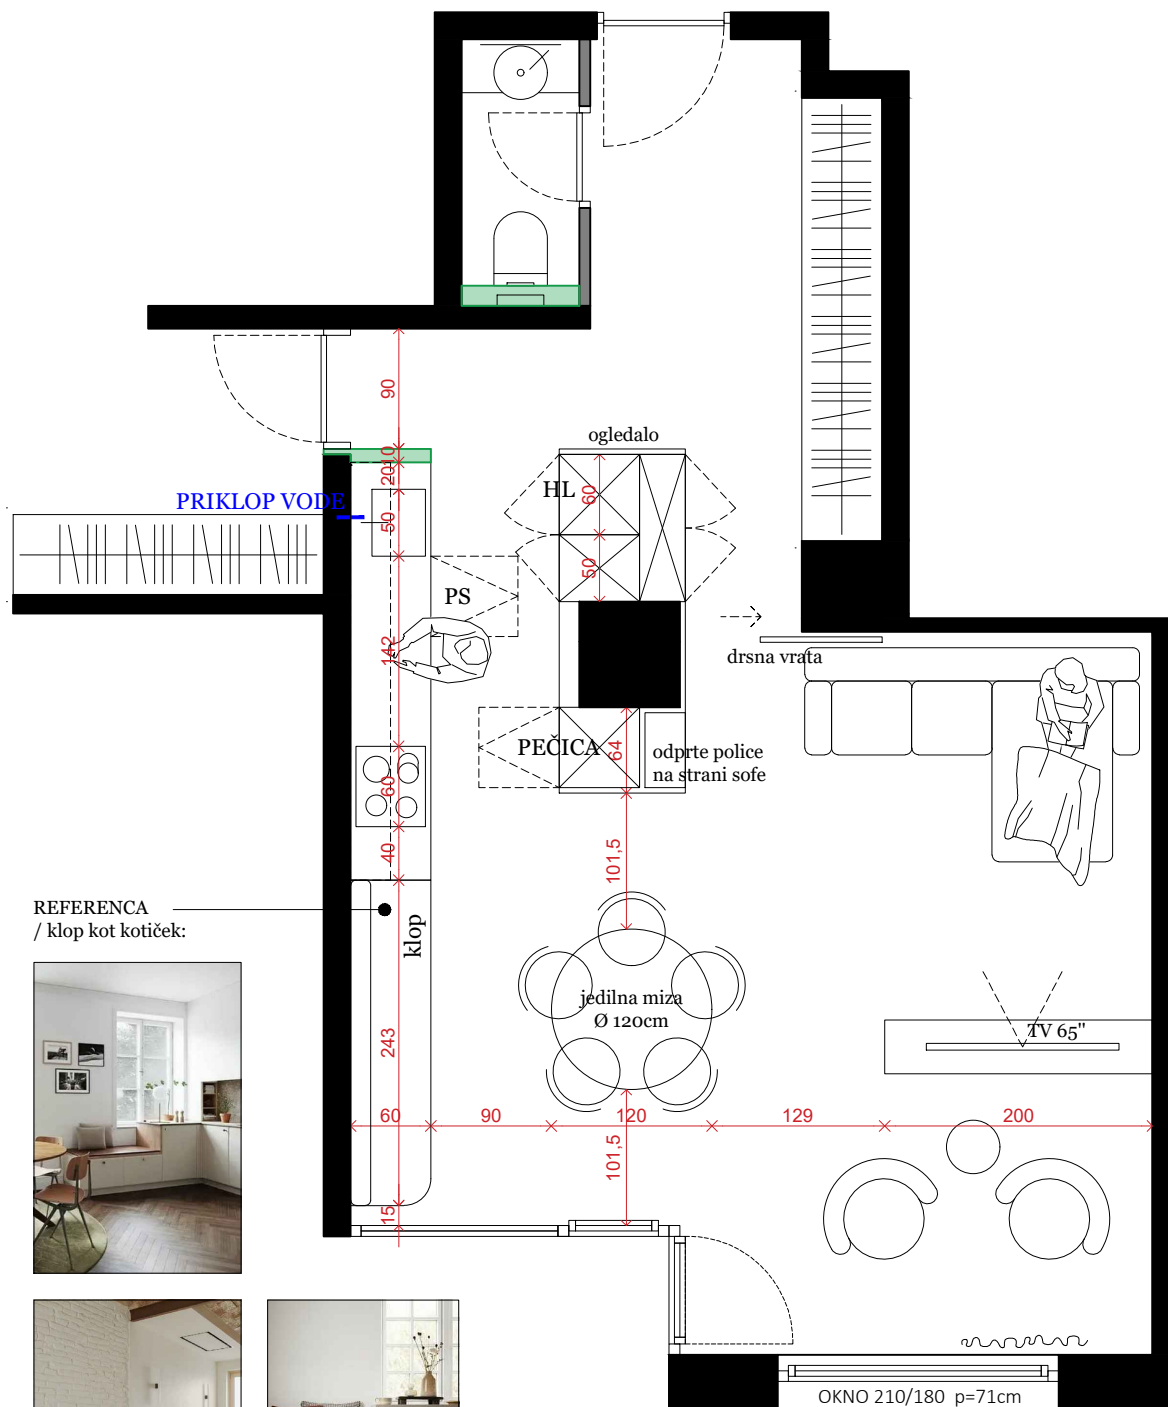

## PREDLOG 1B

stanovanje T45

stanovanje T45

● notranje oblikovanje ● STUDIO 9 ● Ema Valand dipl. diz. ● februar 2026 ●

REFERENCA /  
polotok & tv element:

- stena se odstrani
- nova stena
- obstoječa predelna stena

# stanovanje T45

• notranje oblikovanje • **STUDIO 9** • Ema Valand dipl. diz. • februar 2026 •

REFERENCA  
/ pohištvni "blok"  
/ nov pohištvni kubus:

 nova stena

 obstoječa predelna stena

**PREDLOG 6A**

stanovanje T45

• notranje oblikovanje • **STUDIO 9** • Ema Valand dipl. diz. • februar 2026 •

REFERENCA  
/ jedilna klop:

nova stena

obstoječa predelna stena

## PREDLOG 6B

stanovanje T45

• notranje oblikovanje • STUDIO 9 • Ema Valand dipl. diz. • februar 2026 •

REFERENCA  
/ klop kot kotiček: