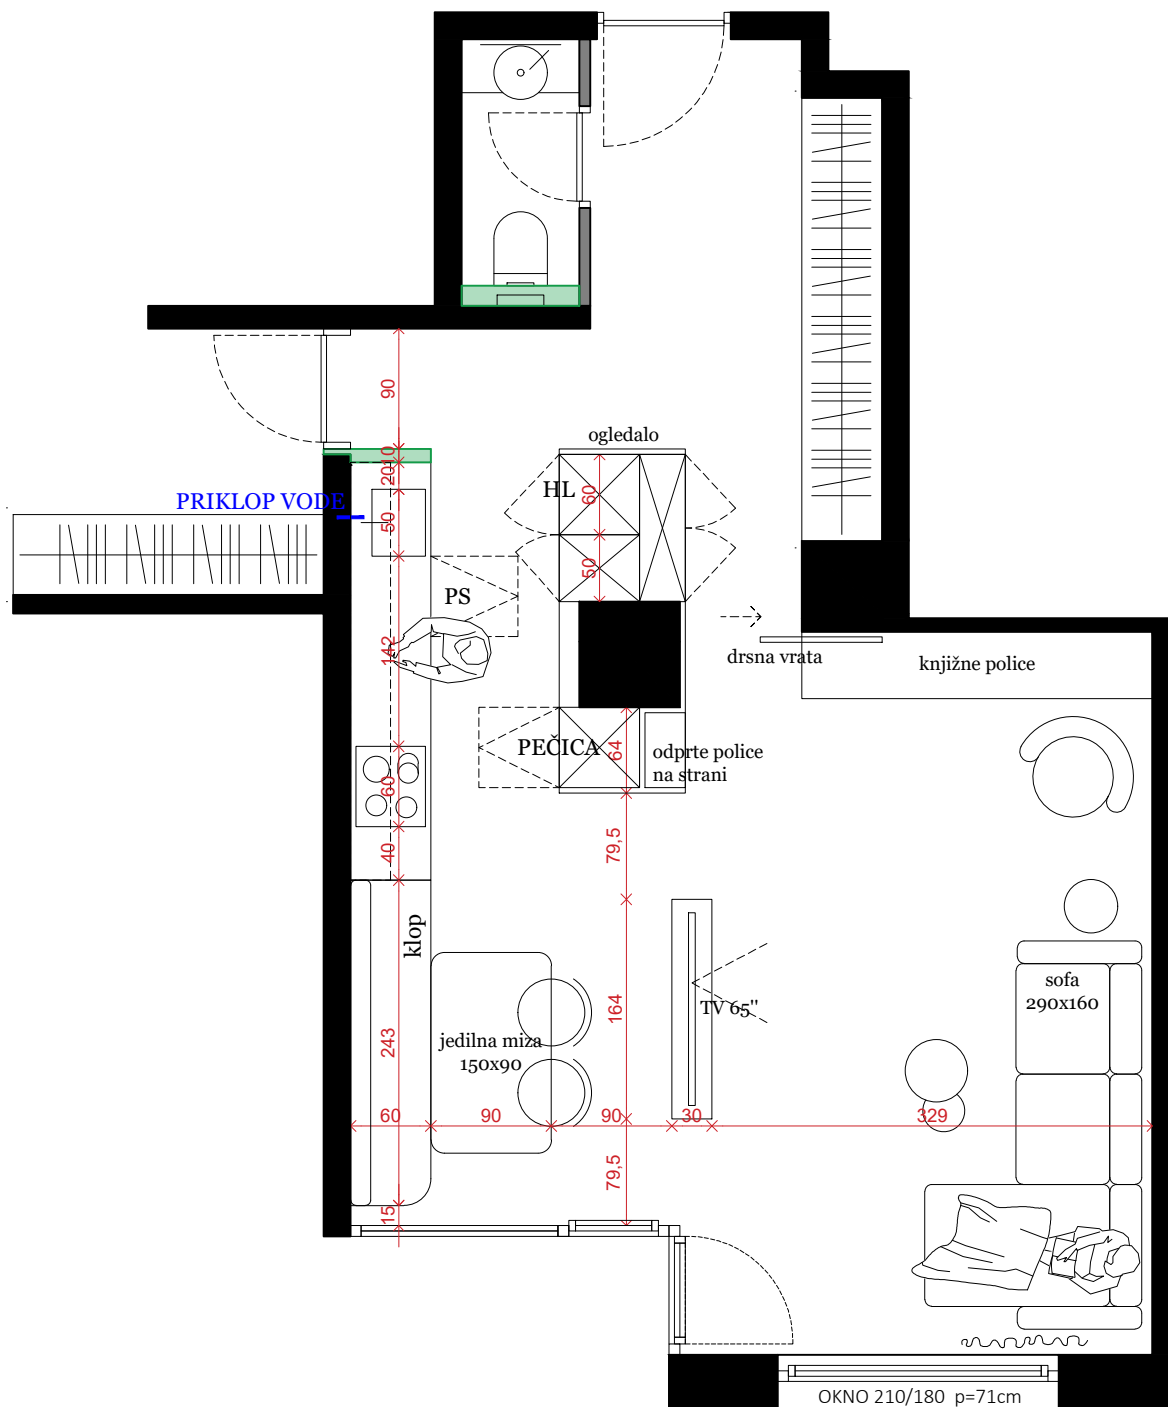

• notranje oblikovanje • **STUDIO 9** • Ema Valand dipl. diz. • februar 2026 •

REFERENCA  
/ jedilna klop:

nova stena

obstoječa predelna stena

## PREDLOG 6B

stanovanje T45

• notranje oblikovanje • STUDIO 9 • Ema Valand dipl. diz. • februar 2026 •

REFERENCA  
/ klop kot kotiček:

## PREDLOG 6C

nova stena

obstoječa predelna stena

stanovanje T45

• notranje oblikovanje • STUDIO 9 • Ema Valand dipl. diz. • februar 2026 •

 nova stena

 obstoječa predelna stena

## PREDLOG 7

stanovanje T45

• notranje oblikovanje • **STUDIO 9** • Ema Valand dipl. diz. • februar 2026 •