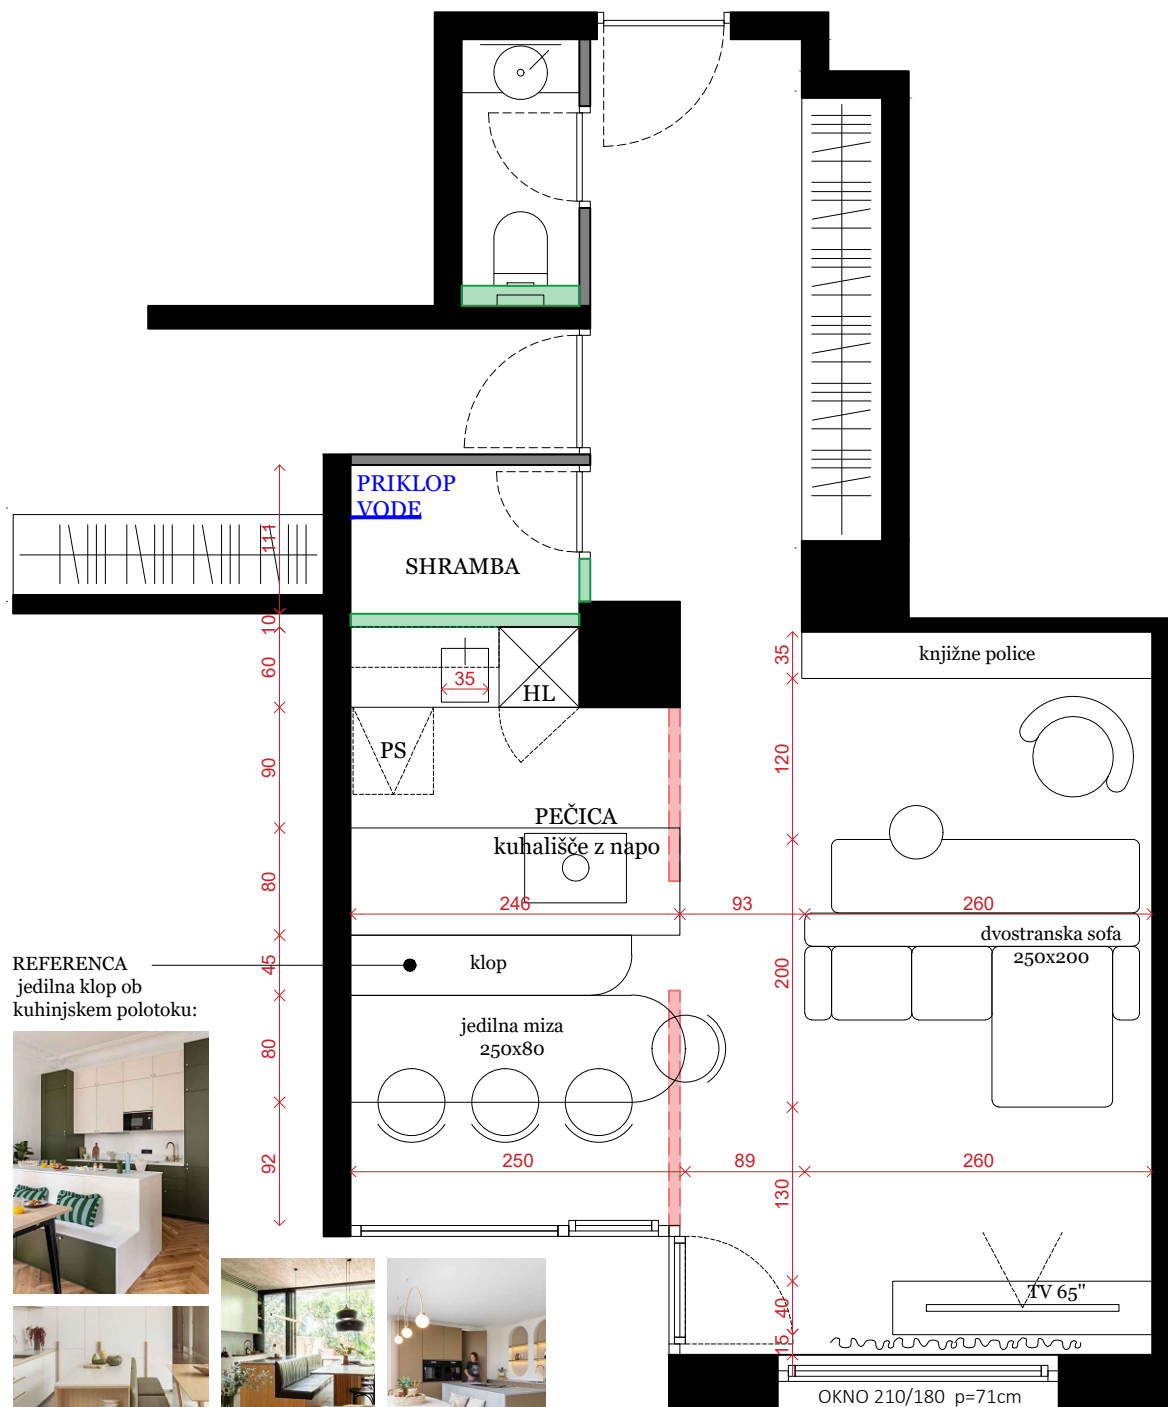

## PREDLOG 1B

stanovanje T45

stanovanje T45

● notranje oblikovanje ● STUDIO 9 ● Ema Valand dipl. diz. ● februar 2026 ●

REFERENCA /  
polotok & tv element:

- stena se odstrani
- nova stena
- obstoječa predelna stena

# stanovanje T45

• notranje oblikovanje • **STUDIO 9** • Ema Valand dipl. diz. • februar 2026 •

REFERENCA / polotok & tv element:

REFERENCA / kotna jedilna klop:

● stena se odstrani

● nova stena

● obstoječa predelna stena

## PREDLOG 2

stanovanje T45

● notranje oblikovanje ● STUDIO 9 ● Ema Valand dipl. diz. ● februar 2026 ●

REFERENCA  
jedilna klop ob  
kuhinjskem polotoku:

- stena se odstrani
- nova stena
- obstoječa predelna stena

## PREDLOG 3A

stanovanje T45

• notranje oblikovanje • STUDIO 9 • Ema Valand dipl. diz. • februar 2026 •

REFERENCA  
jedilna klop ob  
kuhinjskem polotoku:

- stena se odstrani
- nova stena
- obstoječa predelna stena