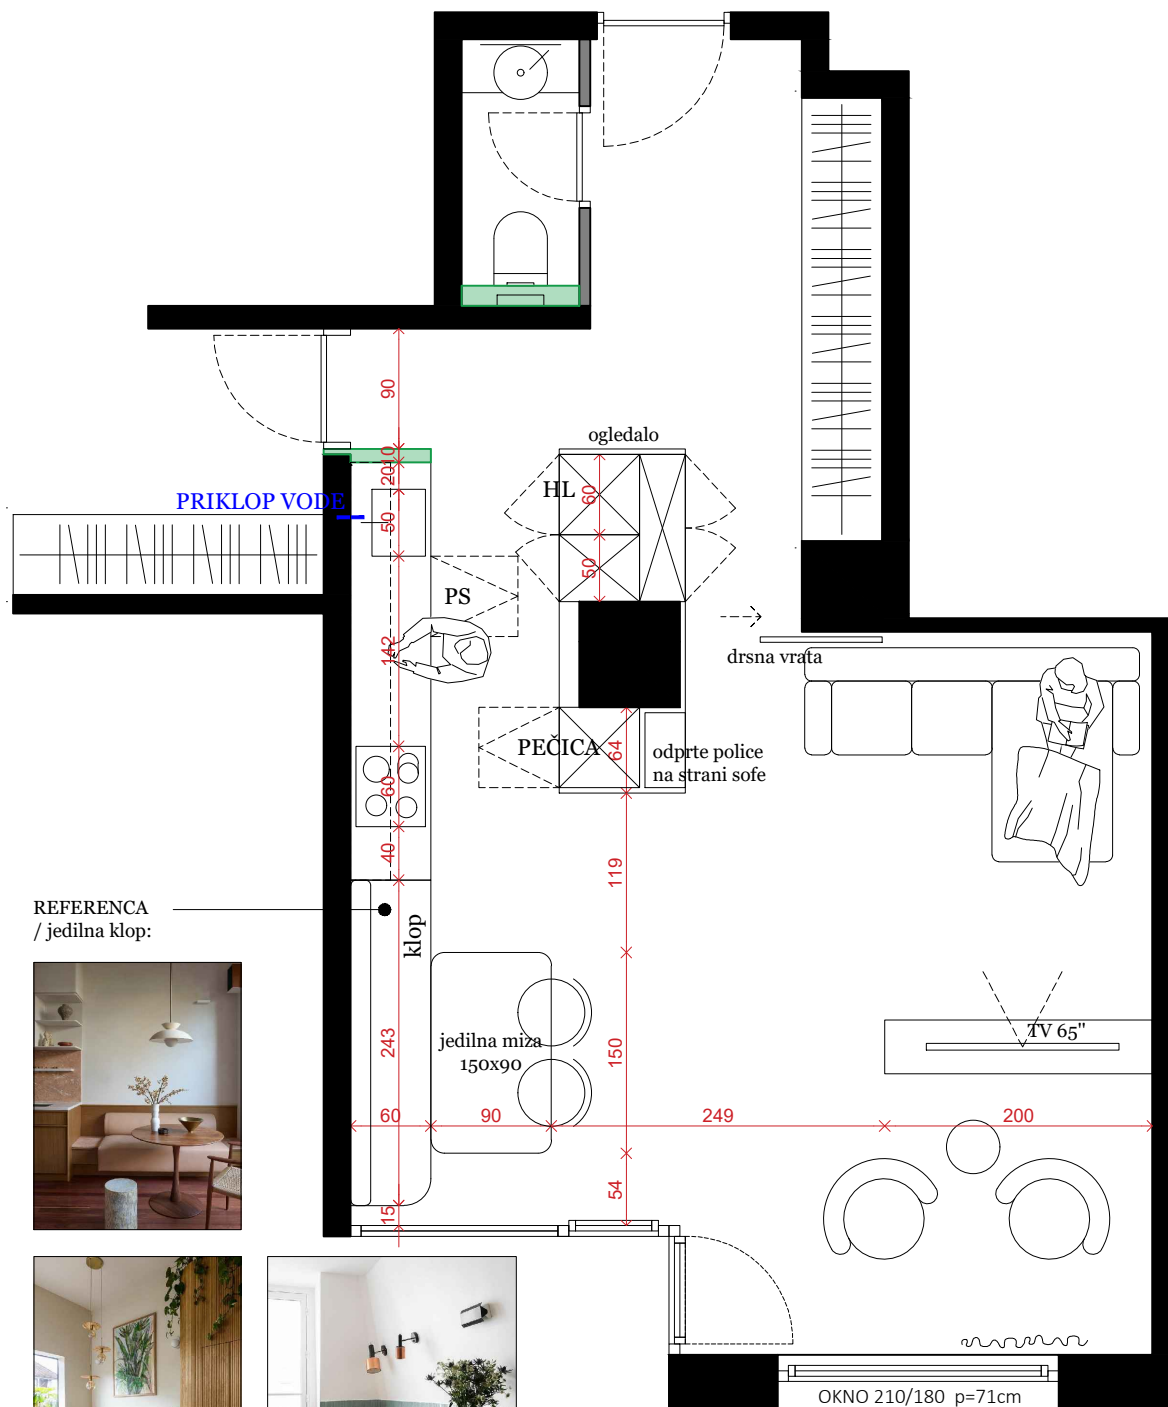

## PREDLOG 1B

stanovanje T45

stanovanje T45

● notranje oblikovanje ● STUDIO 9 ● Ema Valand dipl. diz. ● februar 2026 ●

REFERENCA /  
polotok & tv element:

- stena se odstrani
- nova stena
- obstoječa predelna stena

## PREDLOG 5

- nova stena
- obstoječa predelna stena

# stanovanje T45

• notranje oblikovanje • **STUDIO 9** • Ema Valand dipl. diz. • februar 2026 •

REFERENCA  
/ pohištvni "blok"  
/ nov pohištvni kubus:

 nova stena

 obstoječa predelna stena

**PREDLOG 6A**

stanovanje T45

• notranje oblikovanje • **STUDIO 9** • Ema Valand dipl. diz. • februar 2026 •

REFERENCA  
/ jedilna klop:

nova stena

obstoječa predelna stena