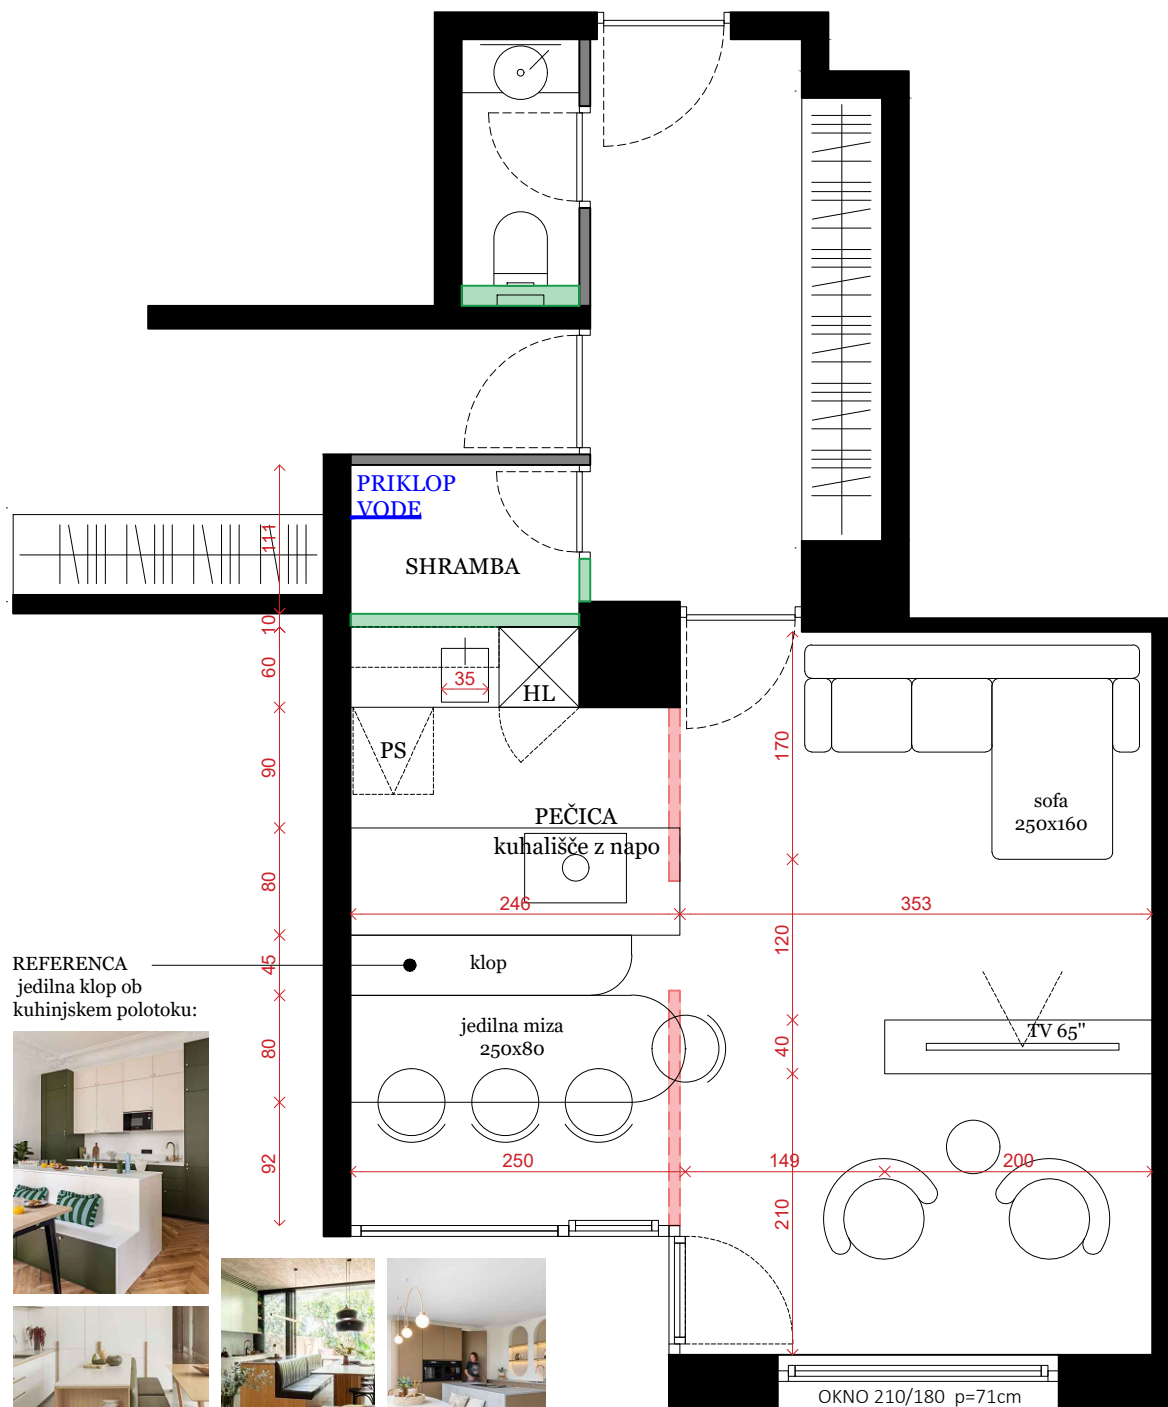

## PREDLOG 1B

stanovanje T45

stanovanje T45

● notranje oblikovanje ● STUDIO 9 ● Ema Valand dipl. diz. ● februar 2026 ●

REFERENCA /  
polotok & tv element:

- stena se odstrani
- nova stena
- obstoječa predelna stena

# stanovanje T45

• notranje oblikovanje • **STUDIO 9** • Ema Valand dipl. diz. • februar 2026 •

REFERENCA / polotok & tv element:

REFERENCA / kotna jedilna klop:

● stena se odstrani

● nova stena

● obstoječa predelna stena

## PREDLOG 2

stanovanje T45

● notranje oblikovanje ● STUDIO 9 ● Ema Valand dipl. diz. ● februar 2026 ●

REFERENCA  
jedilna klop ob  
kuhinjskem polotoku:

- stena se odstrani
- nova stena
- obstoječa predelna stena

## PREDLOG 3A

stanovanje T45

• notranje oblikovanje • STUDIO 9 • Ema Valand dipl. diz. • februar 2026 •

REFERENCA  
jedilna klop ob  
kuhinjskem polotoku:

- stena se odstrani
- nova stena
- obstoječa predelna stena