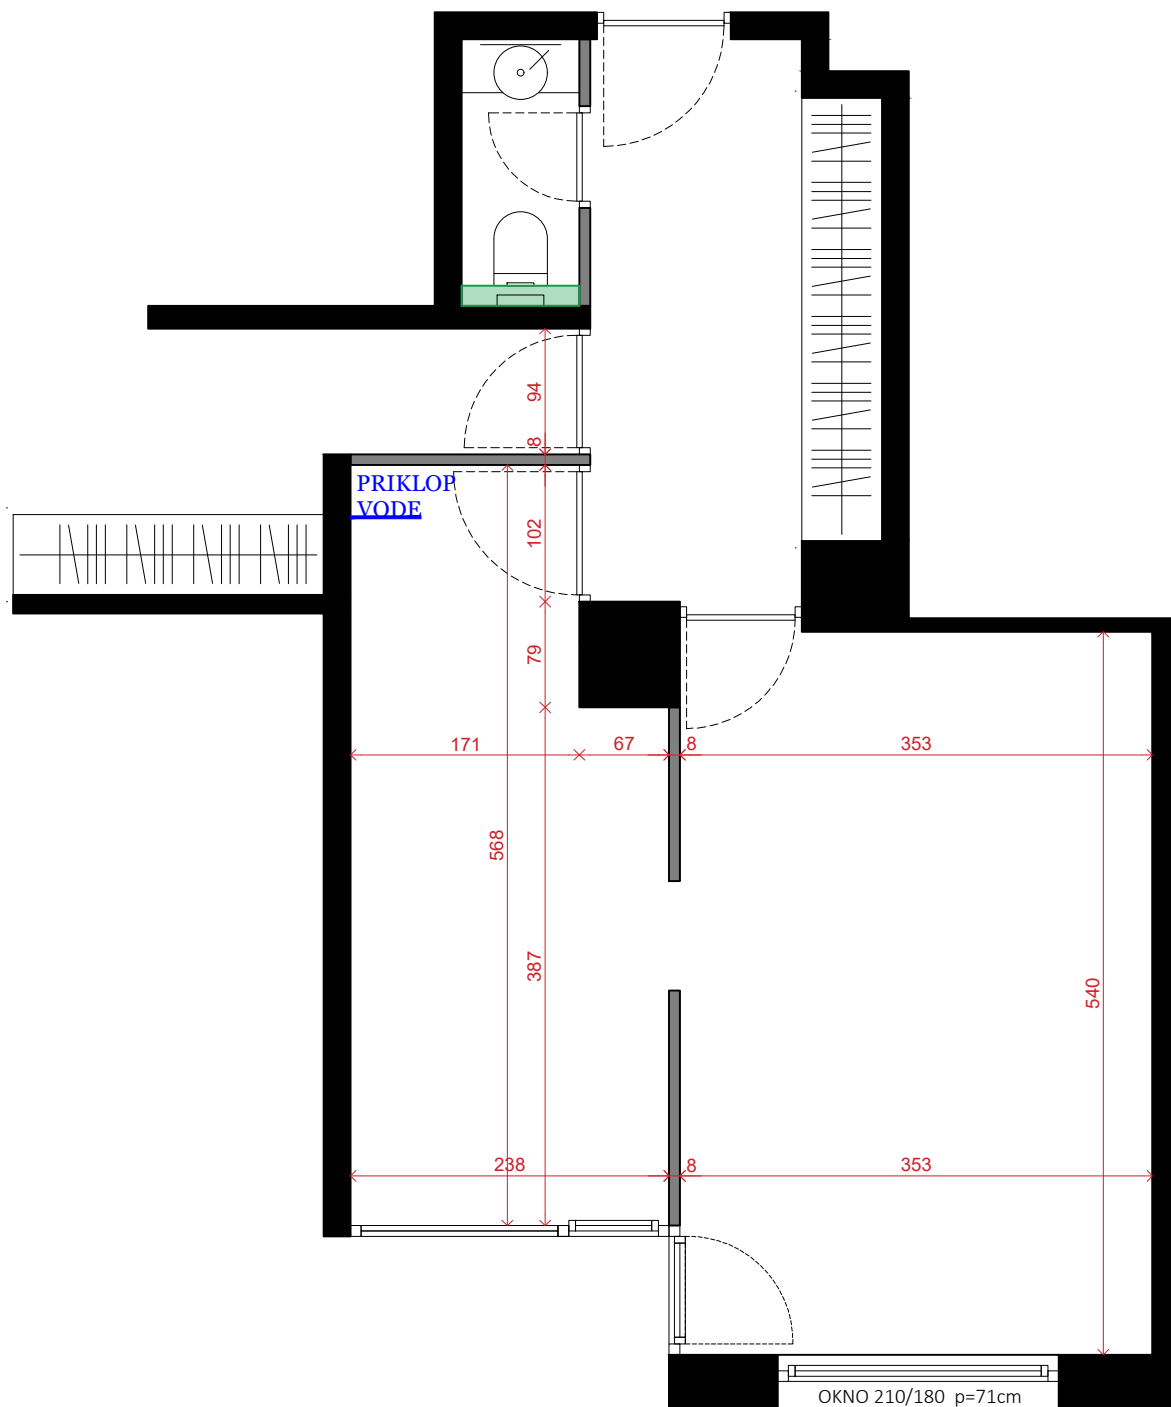

# stanovanje T45

• notranje oblikovanje • **STUDIO 9** • Ema Valand dipl. diz. • februar 2026 •

## OBSTOJEČE STANJE

obstoječa predelna stena

stanovanje T45

• notranje oblikovanje • **STUDIO 9** • Ema Valand dipl. diz. • februar 2026 •

REFERENCA / odprte police:

- stena se odstrani
- nova stena
- obstoječa predelna stena

## PREDLOG 1B

stanovanje T45

stanovanje T45

● notranje oblikovanje ● STUDIO 9 ● Ema Valand dipl. diz. ● februar 2026 ●

REFERENCA /  
polotok & tv element:

- stena se odstrani
- nova stena
- obstoječa predelna stena

# stanovanje T45

• notranje oblikovanje • **STUDIO 9** • Ema Valand dipl. diz. • februar 2026 •

REFERENCA / polotok & tv element:

REFERENCA / kotna jedilna klop:

● stena se odstrani

● nova stena

● obstoječa predelna stena