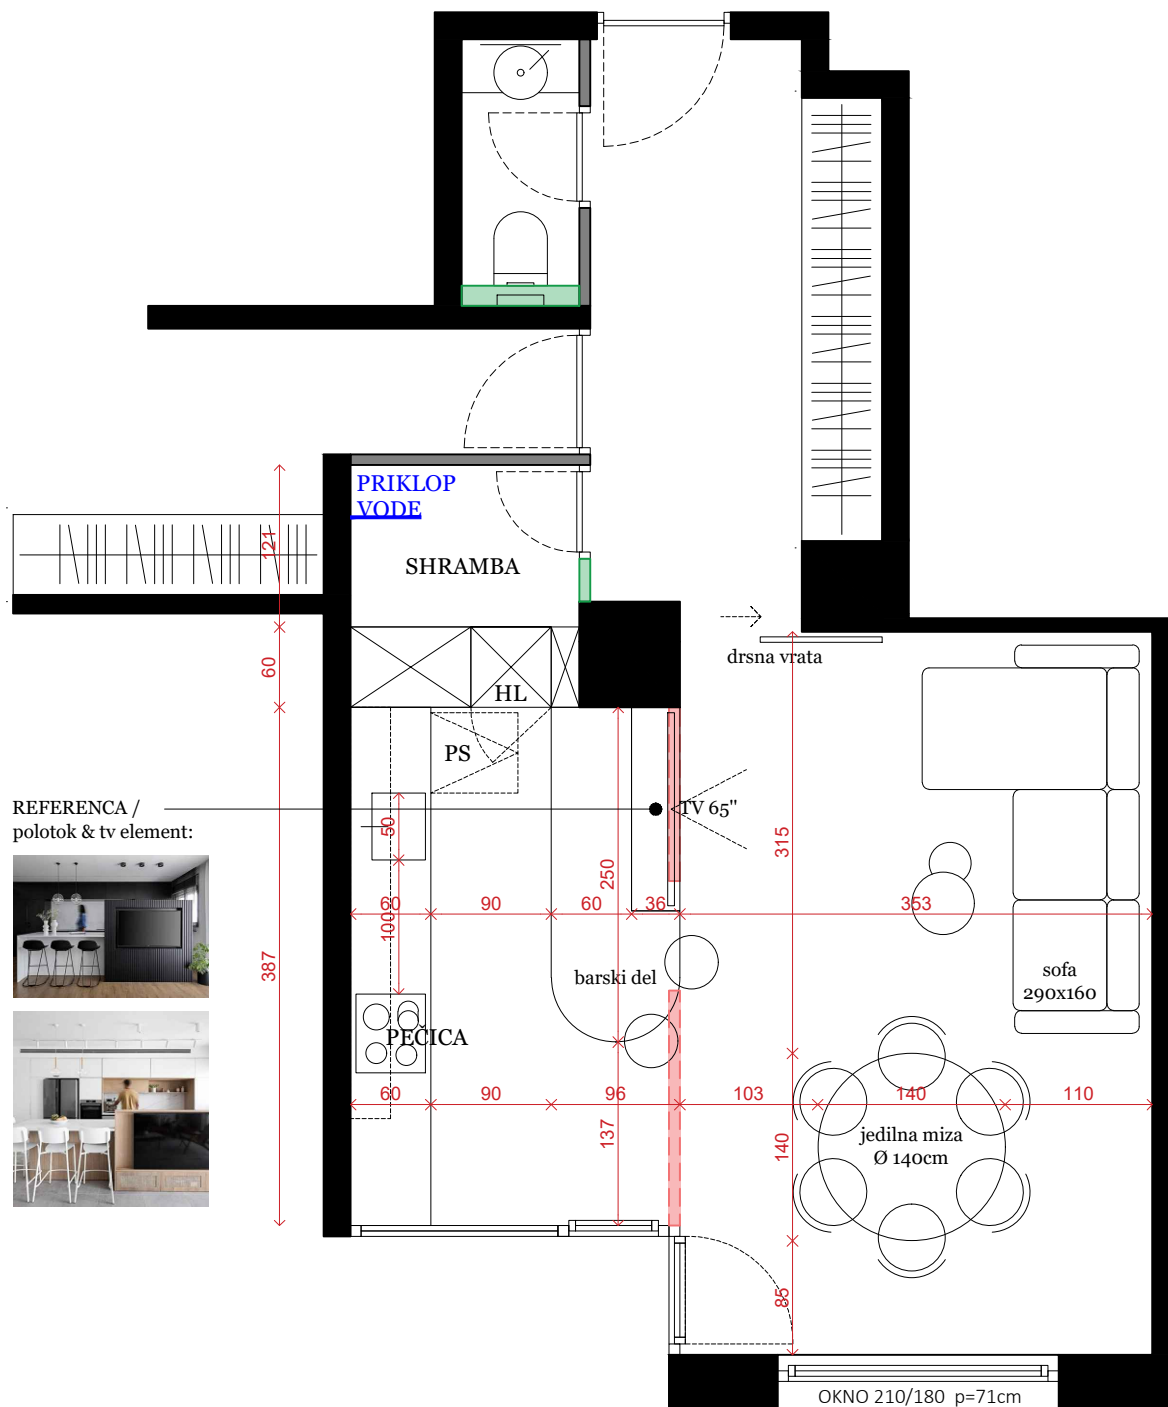

## OBSTOJEČE STANJE

obstoječa predelna stena

stanovanje T45

• notranje oblikovanje • **STUDIO 9** • Ema Valand dipl. diz. • februar 2026 •

REFERENCA / odprte police:

- stena se odstrani
- nova stena
- obstoječa predelna stena

# stanovanje T45

● notranje oblikovanje ● **STUDIO 9** ● Ema Valand dipl. diz. ● februar 2026 ●

REFERENCA / odprte police:

- stena se odstrani
- nova stena
- obstoječa predelna stena

## PREDLOG 1B

stanovanje T45

stanovanje T45

● notranje oblikovanje ● STUDIO 9 ● Ema Valand dipl. diz. ● februar 2026 ●

REFERENCA /  
polotok & tv element:

- stena se odstrani
- nova stena
- obstoječa predelna stena

# stanovanje T45

• notranje oblikovanje • **STUDIO 9** • Ema Valand dipl. diz. • februar 2026 •

REFERENCA / polotok & tv element:

REFERENCA / kotna jedilna klop:

● stena se odstrani

● nova stena

● obstoječa predelna stena