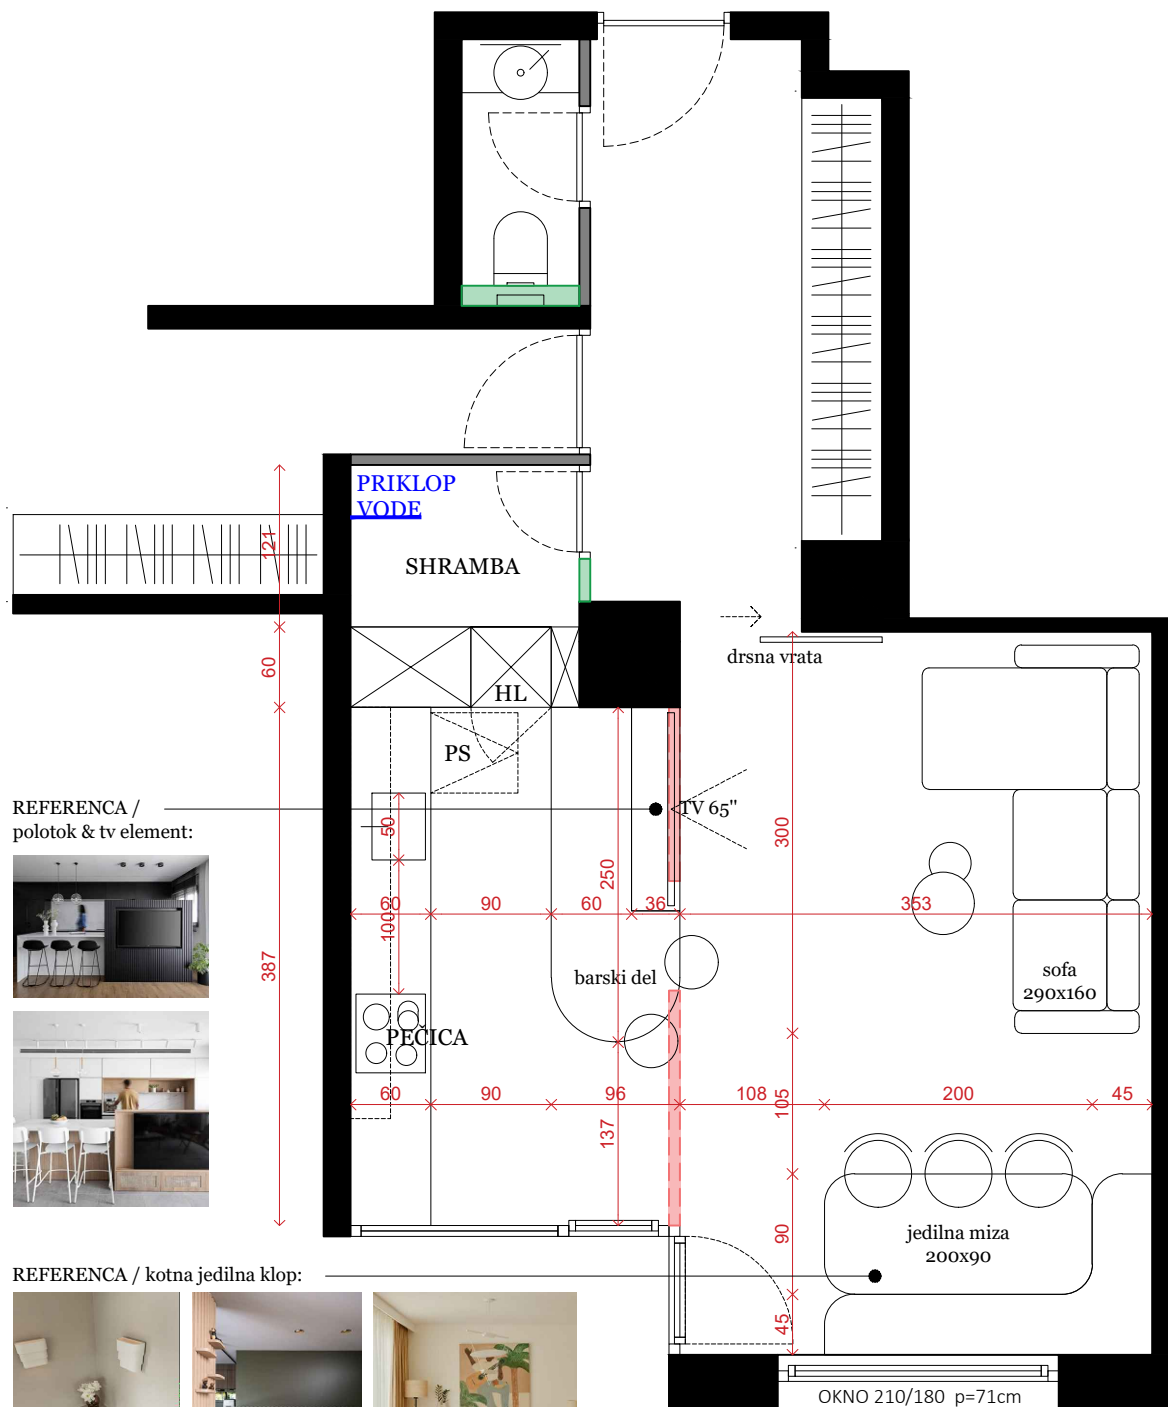

## PREDLOG 1B

stanovanje T45

stanovanje T45

● notranje oblikovanje ● STUDIO 9 ● Ema Valand dipl. diz. ● februar 2026 ●

REFERENCA /  
polotok & tv element:

- stena se odstrani
- nova stena
- obstoječa predelna stena

# stanovanje T45

• notranje oblikovanje • **STUDIO 9** • Ema Valand dipl. diz. • februar 2026 •

REFERENCA / polotok & tv element:

REFERENCA / kotna jedilna klop:

● stena se odstrani

● nova stena

● obstoječa predelna stena

## PREDLOG 2

stanovanje T45

● notranje oblikovanje ● STUDIO 9 ● Ema Valand dipl. diz. ● februar 2026 ●

REFERENCA  
jedilna klop ob  
kuhinjskem polotoku:

- stena se odstrani
- nova stena
- obstoječa predelna stena