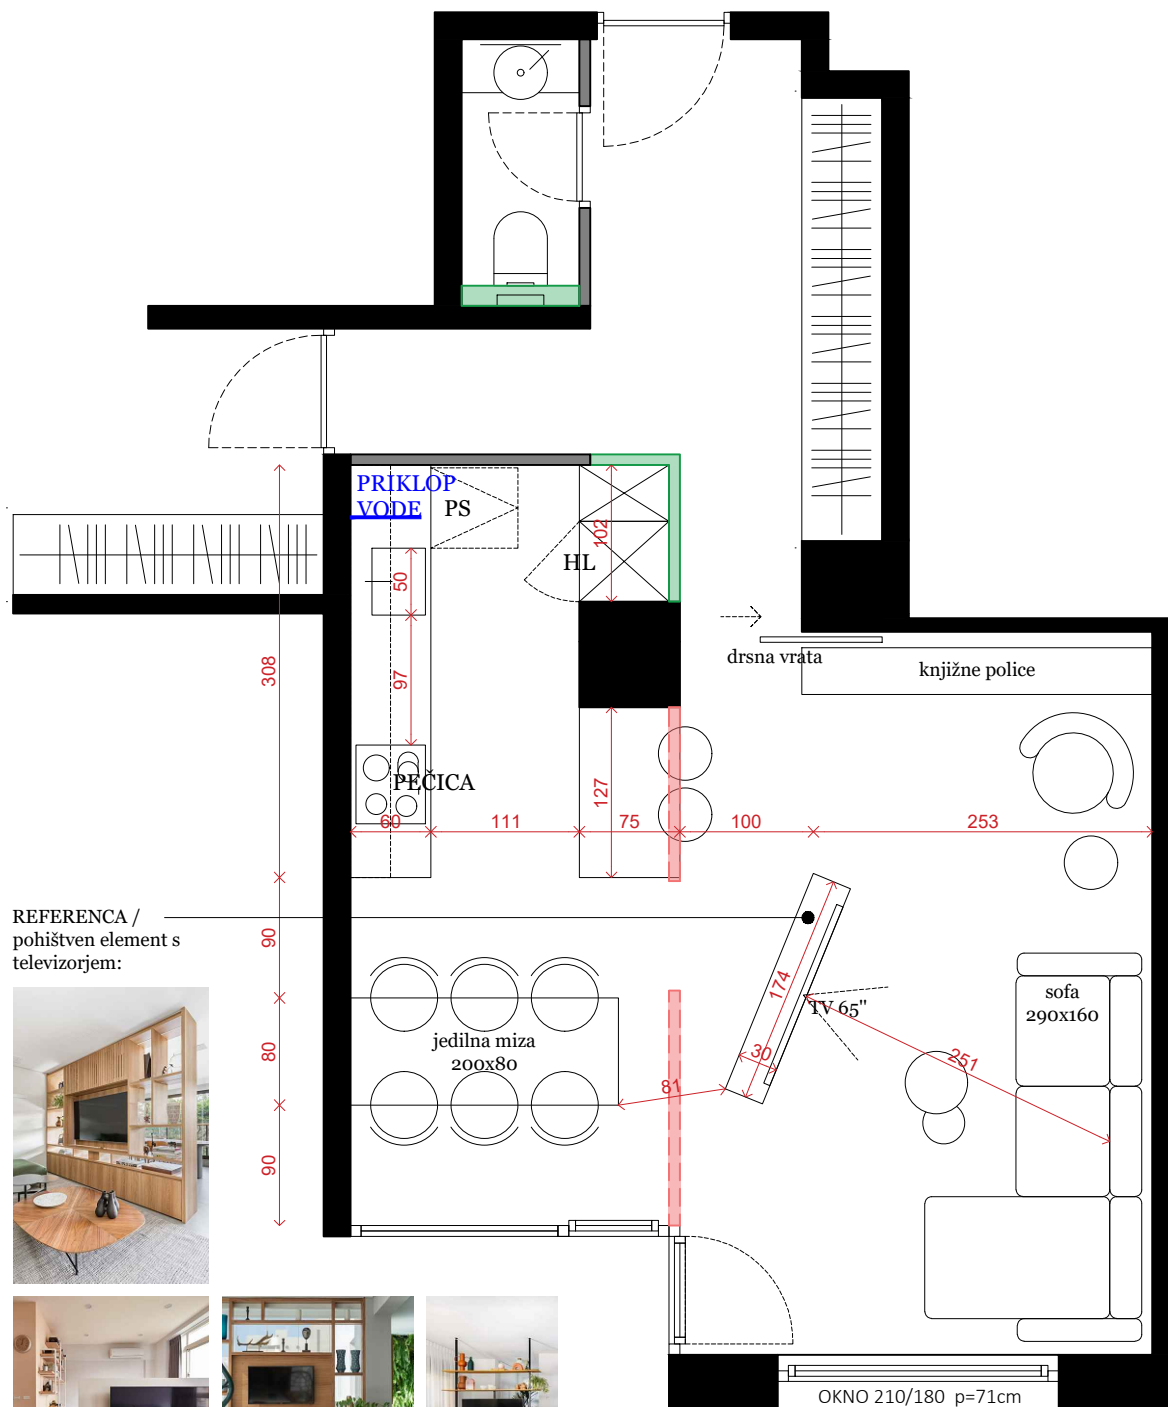

REFERENCA /
pohišten element s
televizorjem: