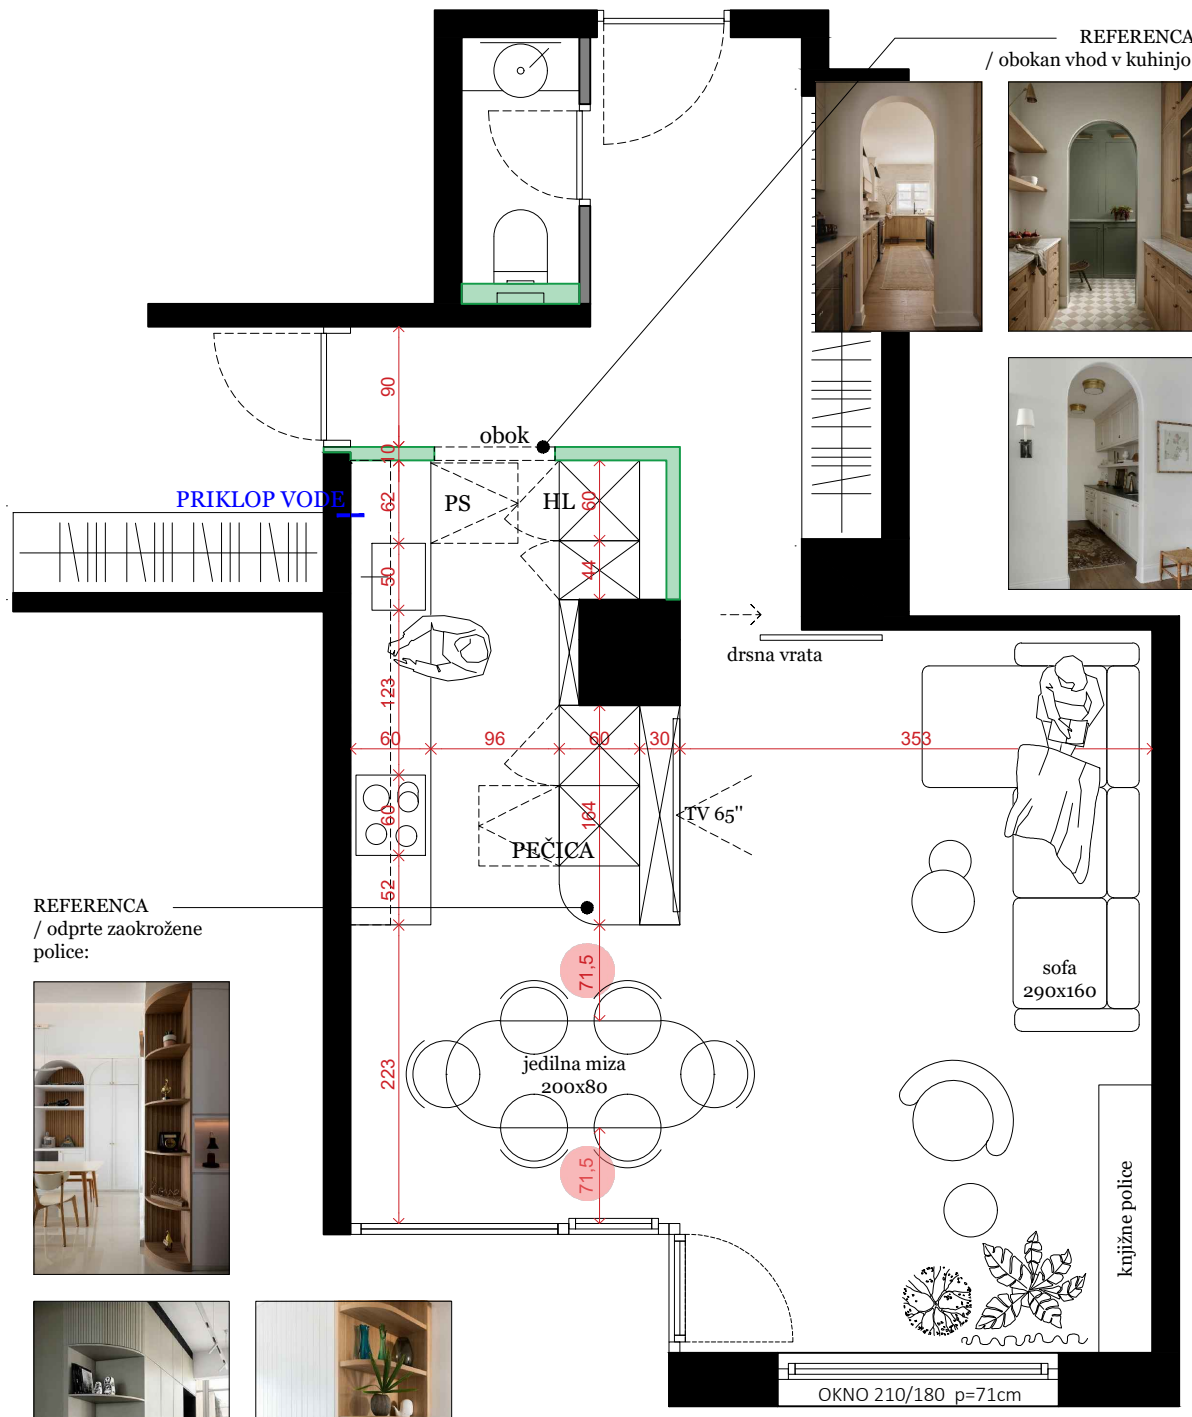

REFERENCA
/ obokan vhod v kuhinjo: