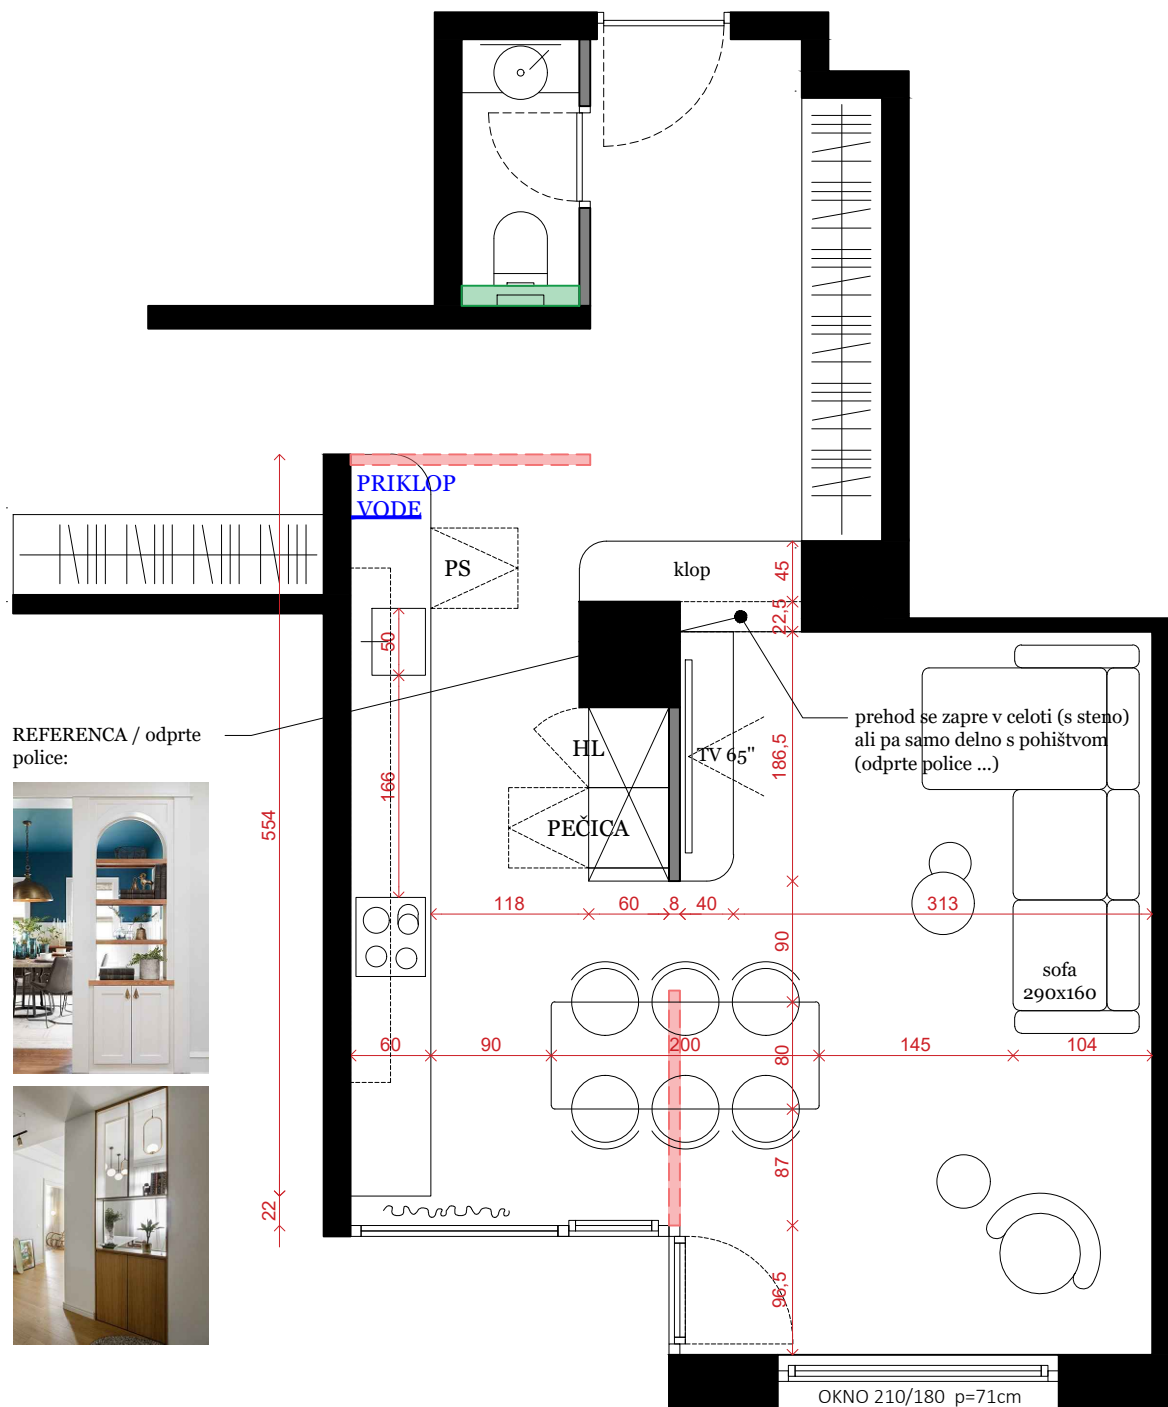

# stanovanje T45

• notranje oblikovanje • **STUDIO 9** • Ema Valand dipl. diz. • februar 2026 •

## OBSTOJEČE STANJE

obstoječa predelna stena

stanovanje T45

• notranje oblikovanje • **STUDIO 9** • Ema Valand dipl. diz. • februar 2026 •

REFERENCA / odprte police:

- stena se odstrani
- nova stena
- obstoječa predelna stena

## PREDLOG 1B

stanovanje T45

stanovanje T45

● notranje oblikovanje ● STUDIO 9 ● Ema Valand dipl. diz. ● februar 2026 ●

REFERENCA /  
polotok & tv element:

- stena se odstrani
- nova stena
- obstoječa predelna stena