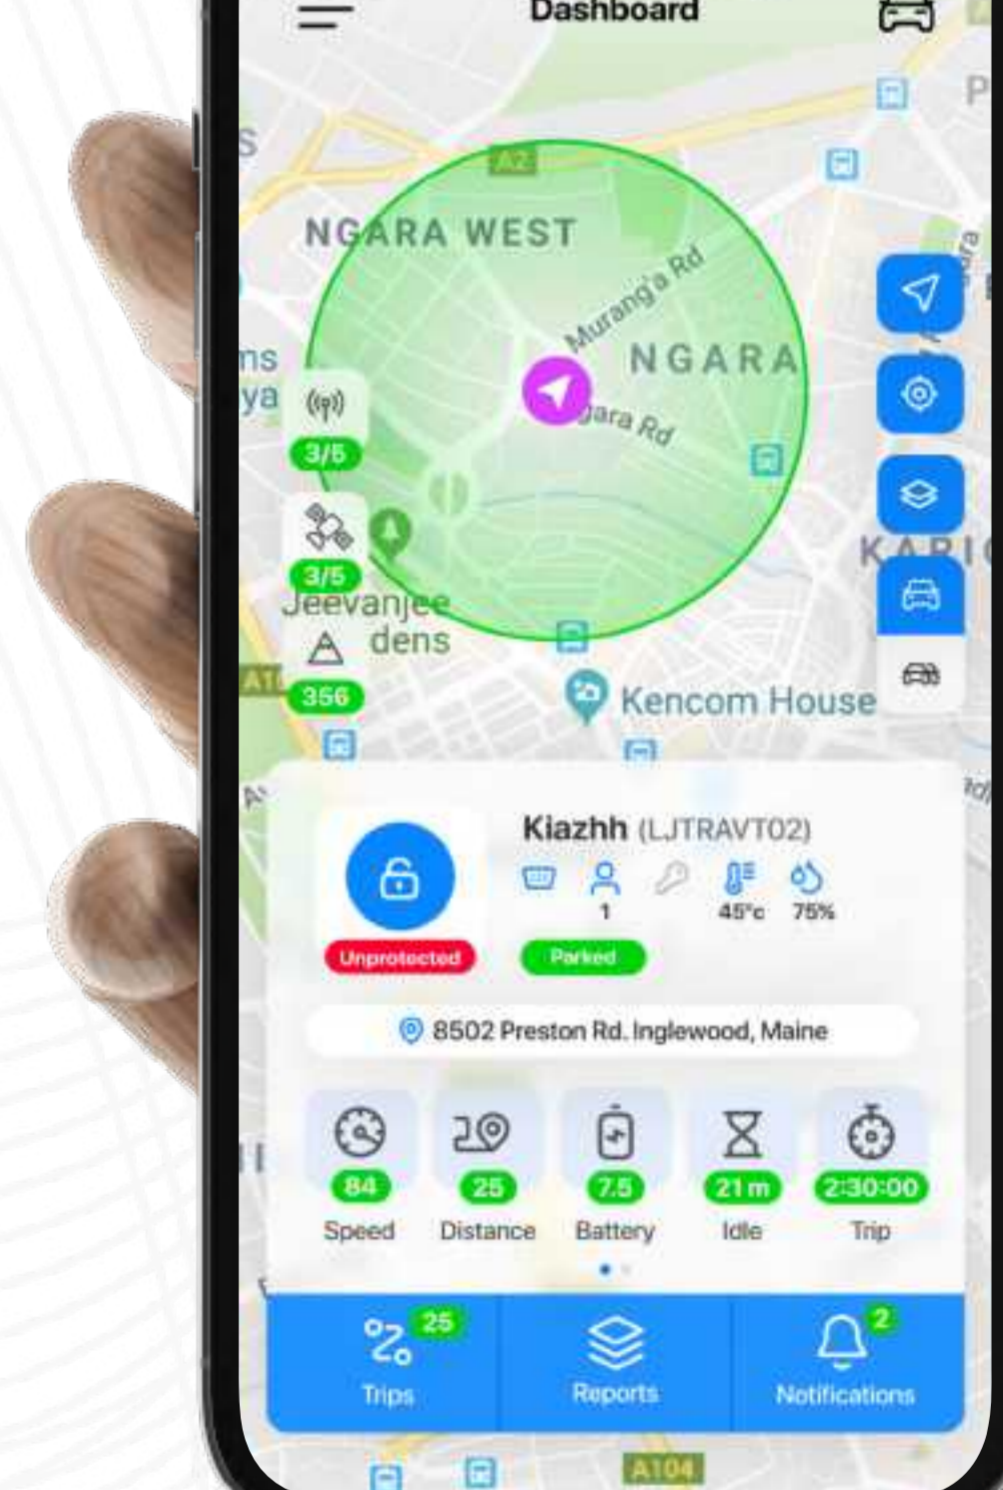

## Upravljanje Porabe Goriva

Globalna sim kartica EEVY GPS sledilnik Mesečna ali letna naročnina

### Zakaj EEVY ?

- Poročila o porabi goriva \*
- Obvestila o nizkem stanju goriva \*
- Obvestila o nizkem stanju goriva v rezervoarju.\*

\* v kolikor izbrana sledilna naprava to podpira

Obiščite nas: [eevy-group.com](http://eevy-group.com)

## Sledenje v realnem času

Globalna sim kartica EEVY GPS sledilnik Mesečna ali letna naročnina

### Zakaj EEVY ?

- Osveževanje podatkov na 15 sekund
- Zgodovina vseh zbranih podatkov, primernih tudi za izvoz in pa nadaljnjo obdelavo. Omogočen tudi API vmesnik za povezovanje.
- Geografske ograje, neavtoriziran premik vozila in način vožnje
- Sledenje enega vozila ali flote vozil, preko nadzorne plošče spremljajte podatke o načinu vožnje, ter preko 40 podatkov vašega vozila.
- Podatki o telemetriji se hranijo 1 leto