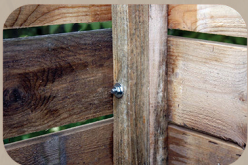

## VISOKA GREDA

Visoka, greda poljubnih velikosti in oblik, vam omogoča BIO kotiček vrta za gojenje začimb in ostale zelenjave. Urejate jo lahko brez bolečega sklanjanja in čepenja. Je enostavno sestavljiva in jo lahko postavite na vrtu, balkonu ali kakšnem drugem neizkoriščenem prostoru.

Ker je vsaka stranica samostojna, je enostavna za sestavljanje, prevažanje in prenašanje. Barvanje in ostala zaščita po vaših željah.

## KOMPOSTNIK

Enostavno sestavljiv in prenosljiv kompostnik iz slovenskega lesa v osnovnih merah 95x95x85. Lahko je tudi s pokrovom, ki vam zaščiti kompost pred

vremenom in živalmi. Imamo lahko izvedbo brez vijakov in je tako primeren tudi za terase in balkone. Ali pa je kompaktnije narejen, ko se mu spodnji deli stranic odpirajo za lažje praznenje. Kompostnik ni barvan, po želji vam ga pobarvamo. Narejeno v Sloveniji.