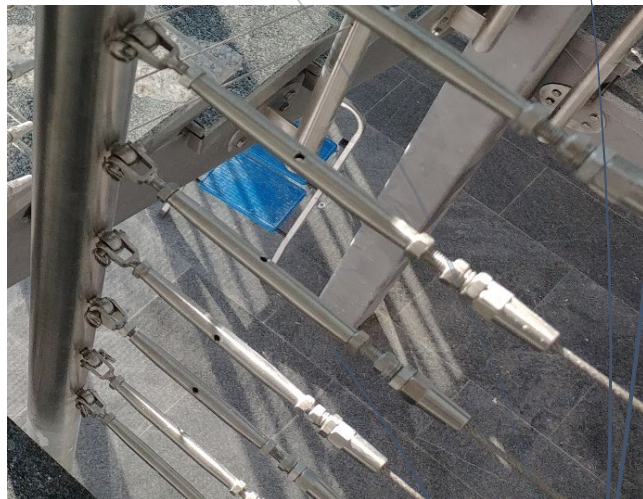

Prefinjen videz ograje z
žično vrvjo .

Varnost in dovršen videz stopnišča.

Sijajna
rešitev za
vse
življenje,
brez
posebnega
vzdrževanja.

STOPNIŠČNE OGRAJE
ZUNANJE

Sodobna ograja, ki jo
krasi lepota enostavnih
linij.