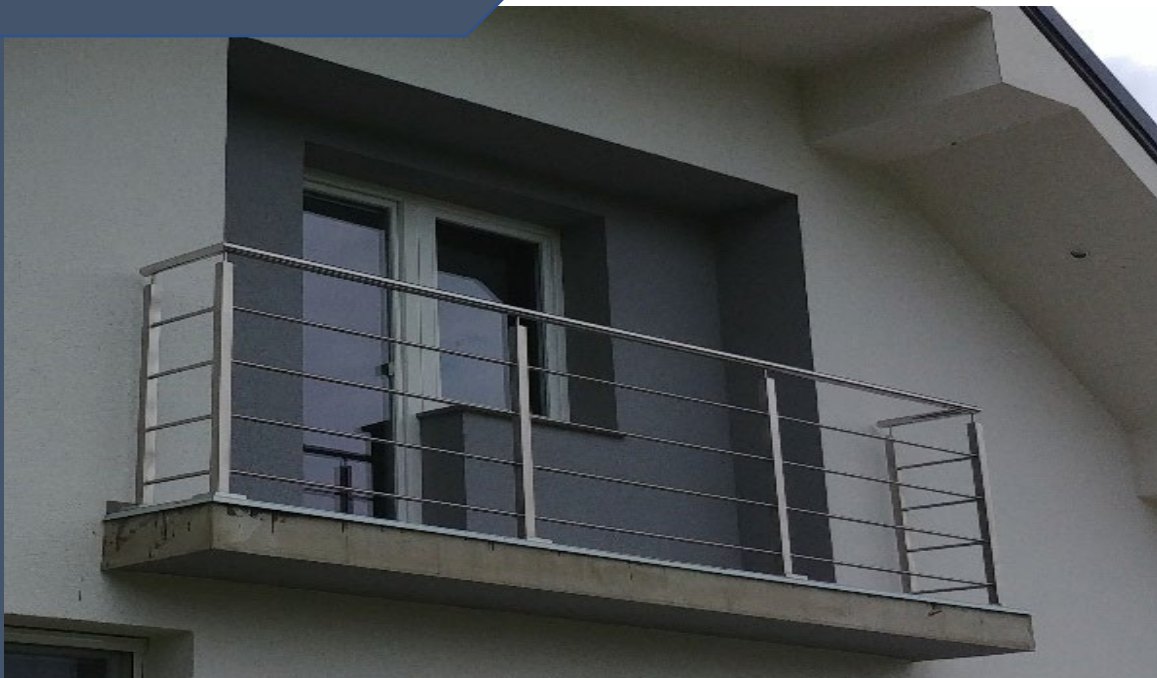

Izberite sebi najprimernejšega

Estetsko dovršene pod konstrukcije nadstreškov v različnih barvnih odtenkih za lepši izgled in funkcionalnost.

VEČNA KLASIKA

Narejene za varnost in moderen videz vaše hiše ali stanovanjskega objekta.

Prefinjen videz ograje z
žično vrvjo .

Varnost in dovršen videz stopnišča.

Sijajna
rešitev za
vse
življenje,
brez
posebnega
vzdrževanja.

STOPNIŠČNE OGRAJE
ZUNANJE

Sodobna ograja, ki jo
krasi lepota enostavnih
linij.