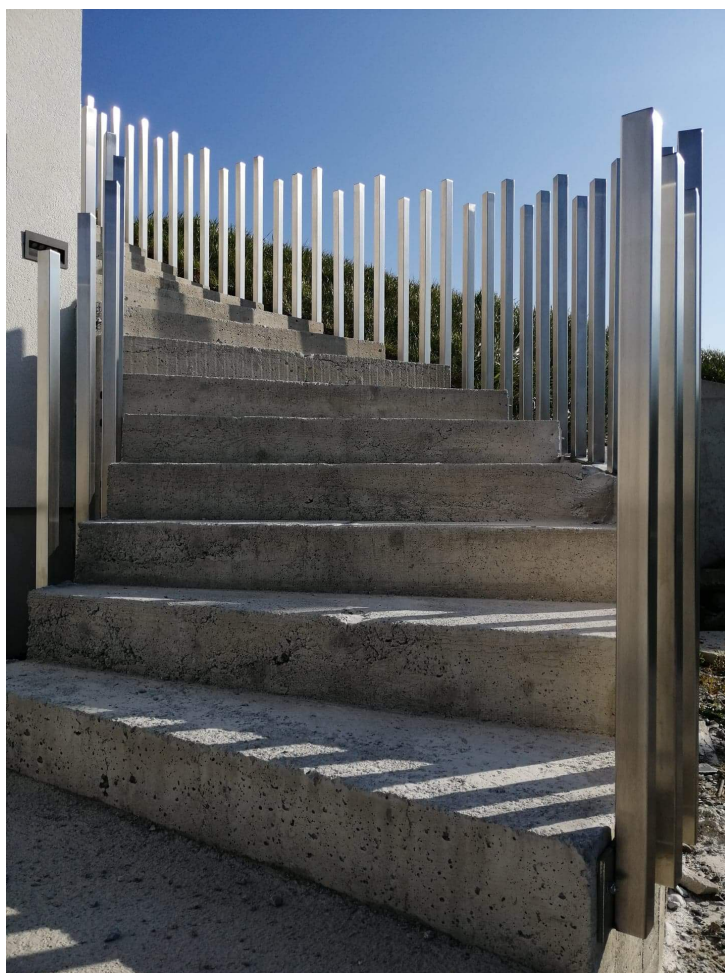

Prefinjen videz ograje z
žično vrvjo .

Varnost in dovršen videz stopnišča.

Sijajna
rešitev za
vse
življenje,
brez
posebnega
vzdrževanja.

STOPNIŠČNE OGRAJE
ZUNANJE

Sodobna ograja, ki jo
krasi lepota enostavnih
linij.

DVORIŠČNE OGRAJE

Moč, stabilnost, estetska dovršenost, širok spekter uporabnosti so ključne prednosti ograj KG Pirnavar.

Atraktivni
dizajni,
elegantne
linije in
uporabnost.

MODERNI DIZAJNI

Moderni dizajni ograj z zelo elegantnim in sodobnim videzom.

DVORIŠČNA VRATA

FRANCOSKI BALKONI IN OBEŠALA

- Enostaven,
- Skladen
- Eleganten
- Uporaben

VHODNI NADSTREŠKI

Odlična rešitev proti vremenskim vplivom in izboljšanju videza vašega doma.

KONSTRUKCIJE ZA STOPNIŠČA