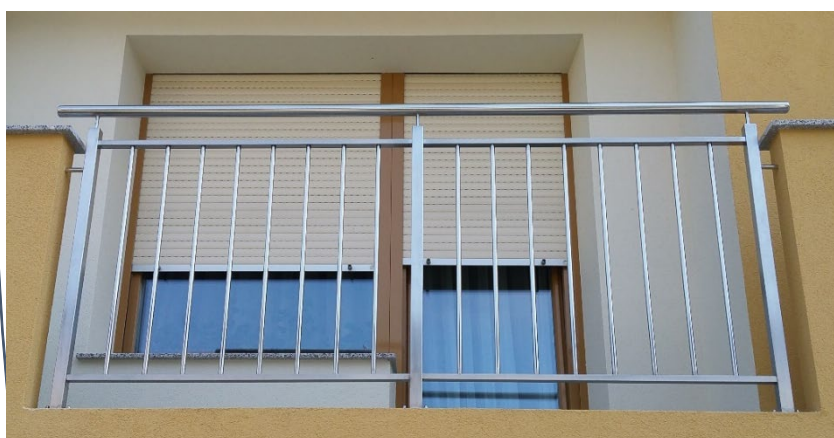

Izberite sebi najprimernejšega

Estetsko dovršene pod konstrukcije nadstreškov v različnih barvnih odtenkih za lepši izgled in funkcionalnost.

VEČNA KLASIKA

Narejene za varnost in moderen videz vaše hiše ali stanovanjskega objekta.

Balkonske ograje z enostavnimi linijami s prečnimi ali vzdolžnimi palicami po vašem okusu in željah.

ZA STRANKE S POSENMIMI ŽELJAMI

Prilagajanje v barvi, postavitvi, vzorcih in materialu za vizualno popestritev vašega objekta za posebne okuse.