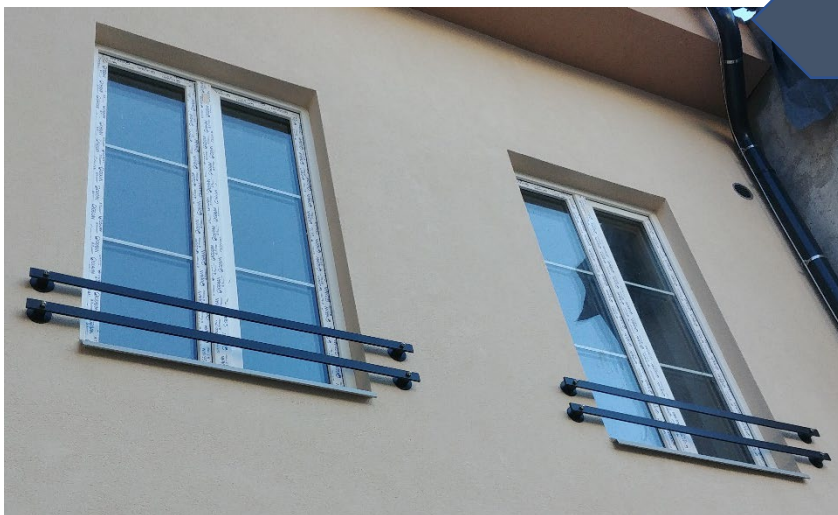

Izberite sebi najprimernejšega

Estetsko dovršene pod konstrukcije nadstreškov v različnih barvnih odtenkih za lepši izgled in funkcionalnost.

VEČNA KLASIKA

Narejene za varnost in moderen videz vaše hiše ali stanovanjskega objekta.

Prefinjen videz ograje z
žično vrvjo .

Varnost in dovršen videz stopnišča.

Sijajna
rešitev za
vse
življenje,
brez
posebnega
vzdrževanja.

STOPNIŠČNE OGRAJE
ZUNANJE

Sodobna ograja, ki jo
krasi lepota enostavnih
linij.

DVORIŠČNA VRATA

FRANCOSKI BALKONI IN OBEŠALA

- Enostaven,
- Skladen
- Eleganten
- Uporaben

VHODNI NADSTREŠKI

Odlična rešitev proti vremenskim vplivom in izboljšanju videza vašega doma.

KONSTRUKCIJE ZA STOPNIŠČA