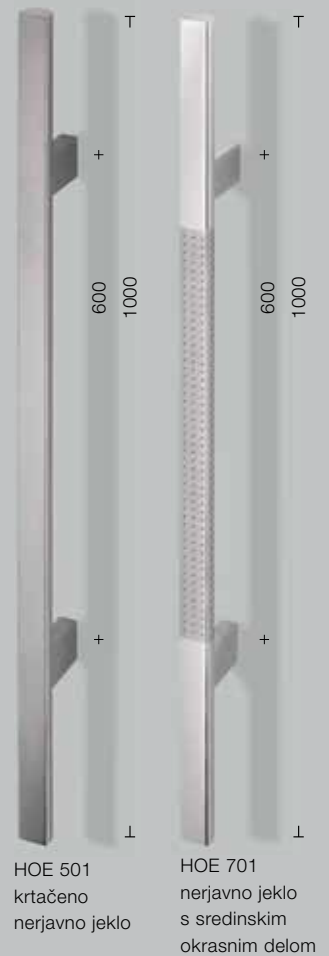

Z doplačilom

Pri izbiri držal HOE 501 ali 701
za motiv vaših vhodnih vrat