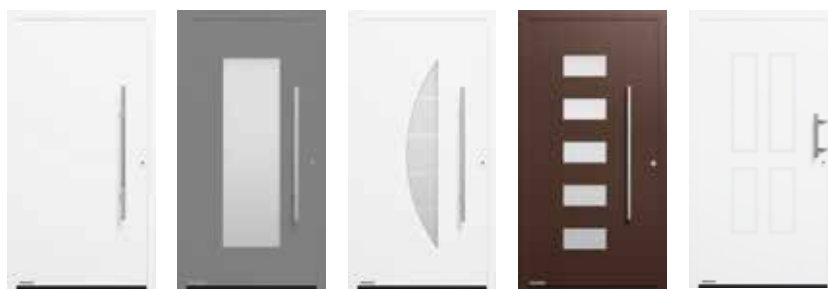

Motiv 860

Motiv 138

Motiv 505

Motiv 502

Motiv 459