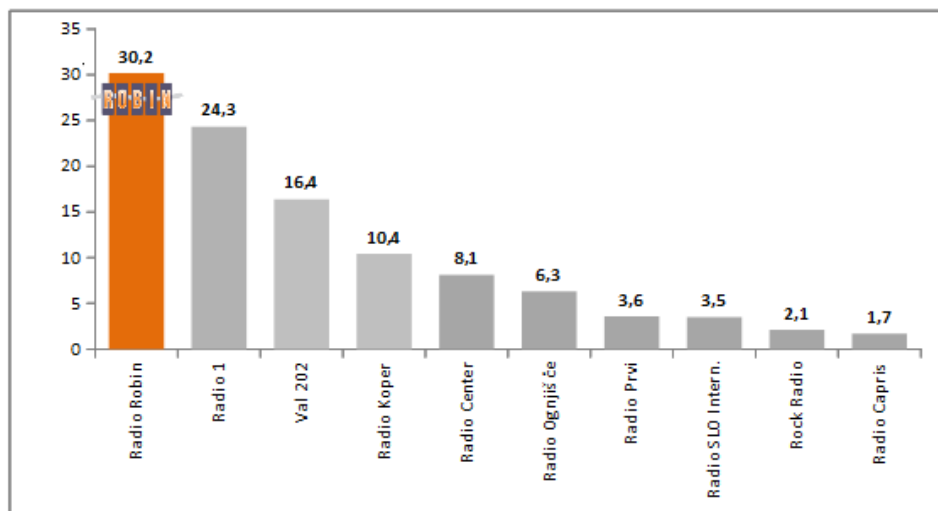

N = 382

Vir: Mediana RM

Metoda pridobivanja podatkov: kombinacija CATI in CAWI

Radijska postaja	%
Radio Robin	23,6
Radio 1	18,2
Val 202	15,4
Radio Koper	12,3
Radio Center	9,2
Radio Ognjišče	6,0
Radio Prvi	5,3
Rock Radio	3,0
Radio SLO Intern.	2,6
Radio 94	1,5

Območje: Vipava, Ajdovščina, Komen, Miren-Kostanjevica, Renče-Vogrsko, Šempeter-Vrtojba, Nova Gorica, Brda, Kanal ob Soči

Obdobje: JULIJ 2019 – DECEMBER 2019

Ciljna skupina: **25 – 55**

N = 258

Vir: Mediana RM

Metoda pridobivanja podatkov: kombinacija CATI in CAWI

Radijska postaja	%
Radio Robin	30,2
Radio 1	24,3
Val 202	16,4
Radio Koper	10,4
Radio Center	8,1
Radio Ognjišče	6,3
Radio Prvi	3,6
Radio SLO Intern.	3,5
Rock Radio	2,1
Radio Capris	1,7