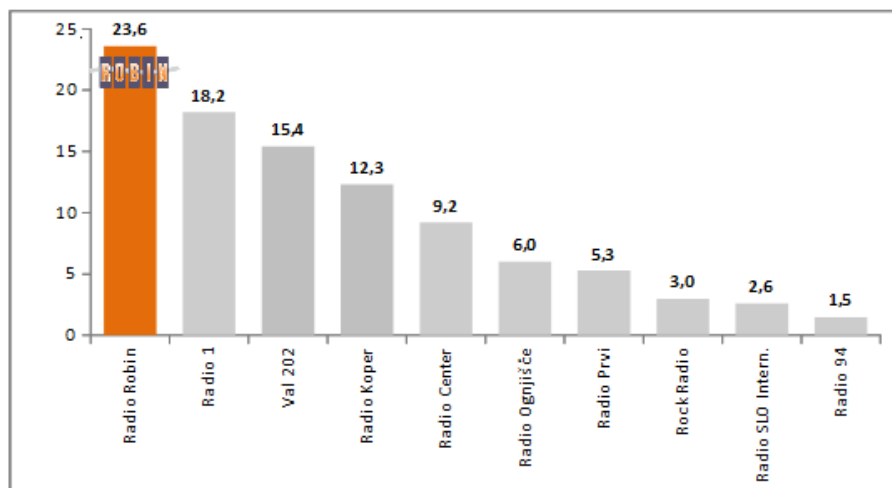

Poslušnost radijskih postaj

Območje: Vipava, Ajdovščina, Komen, Miren-Kostanjevica, Renče-Vogrsko, Šempeter-Vrtojba, Nova Gorica, Brda, Kanal ob Soči

Obdobje: JULIJ 2019 – DECEMBER 2019

Ciljna skupina: **15 – 65**

N = 382

Vir: Mediana RM

Metoda pridobivanja podatkov: kombinacija CATI in CAWI

Radijska postaja	%
Radio Robin	23,6
Radio 1	18,2
Val 202	15,4
Radio Koper	12,3
Radio Center	9,2
Radio Ognjišče	6,0
Radio Prvi	5,3
Rock Radio	3,0
Radio SLO Intern.	2,6
Radio 94	1,5