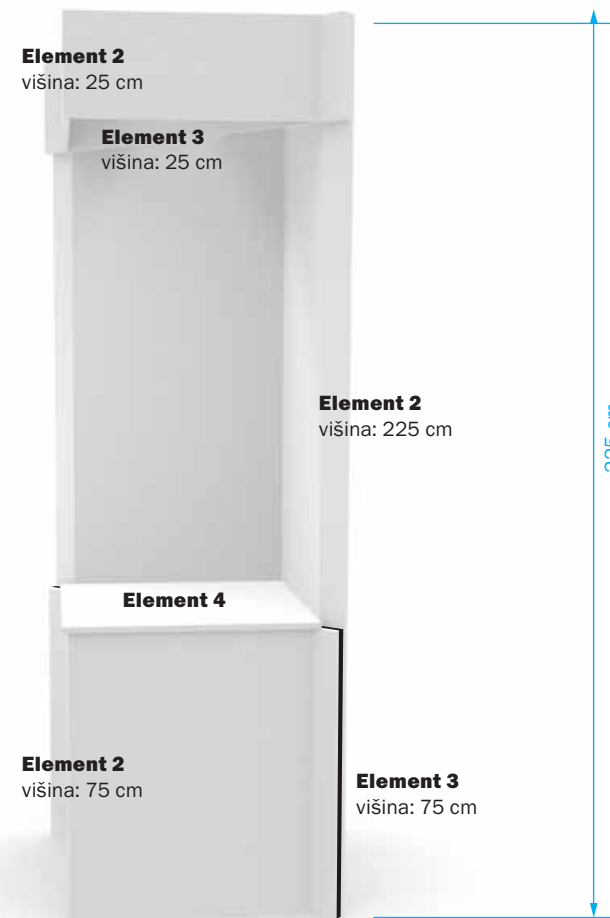

Prodajno mesto / **Konstruktivske možnosti:**