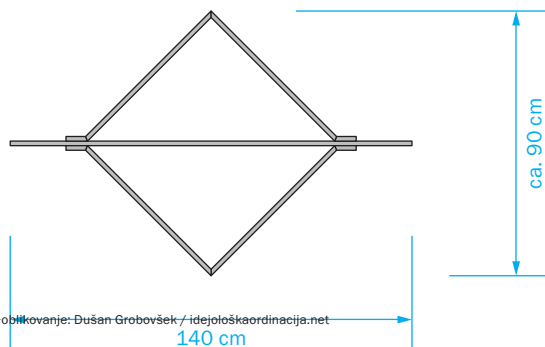

Prodajno mesto / **Konstruktivske možnosti:**

Primer 1