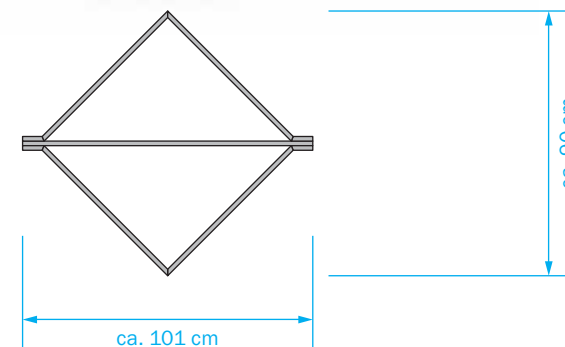

Dimenzija plošče:  
140 x 225 cm  
debelina: 1/1,6/2 cm

## **Element 4**

ca. 62 x 62 cm

## **Element 5**

ca. 88 x 44 cm

# Prodajno mesto / **Konstruktivske možnosti:**

**Primer 1**

**Primer 2**

**Primer 3**

Primer grafike in predstavitve produkta:

Primer grafike in predstavitve produkta: