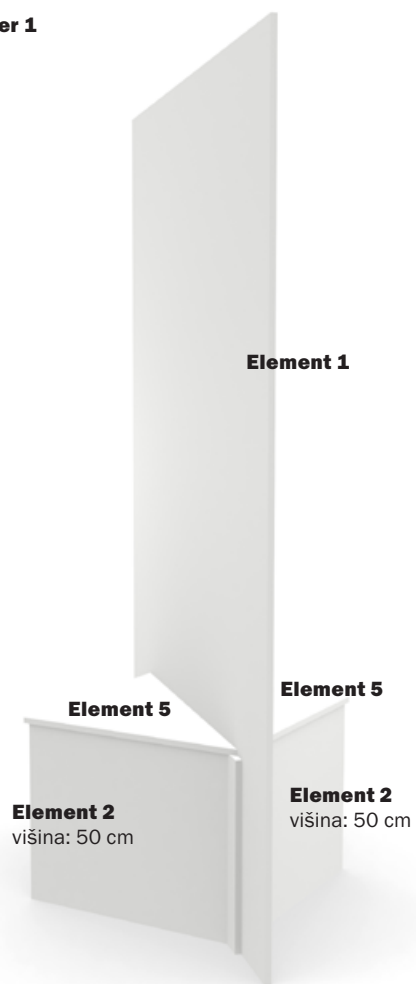

Prodajno mesto / **Konstruktivske možnosti:**

Primer 1