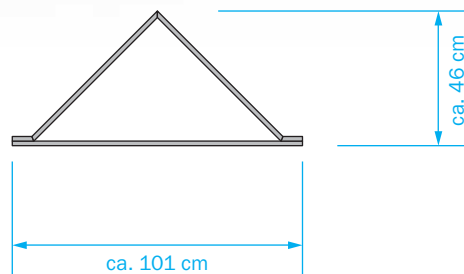

Prodajno mesto / **Konstruktivske možnosti:**

Primer 2

Primer 3